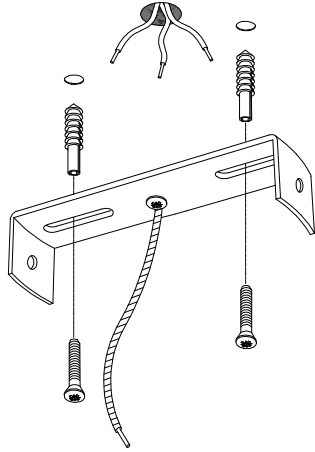

ARTICOLO - PDL

220 - 240V
1 x MAX 57 W E27

CL. I CE

SE IL CAVO FLESSIBILE ESTERNO DI QUESTO APPARECCHIO VIENE DANNEGGIATO DEVE ESSERE SOSTITUITO DAL COSTRUTTORE O DAL SUO SERVIZIO ASSISTENZA O DA PERSONALE QUALIFICATO EQUIVALENTE AL FINE DI EVITARE PERICOLI

IF THE EXTERNAL FLEXIBLE CABLE OF THIS LUMINAIRE IS DAMAGED, IT SHALL BE EXCLUSIVELY REPLACED BY THE MANUFACTURER OR HIS SERVICE AGENT OR A SIMILAR QUALIFIED PERSON IN ORDER TO AVOID HAZARDS

1

2

3

CLACK!

Max 7mm