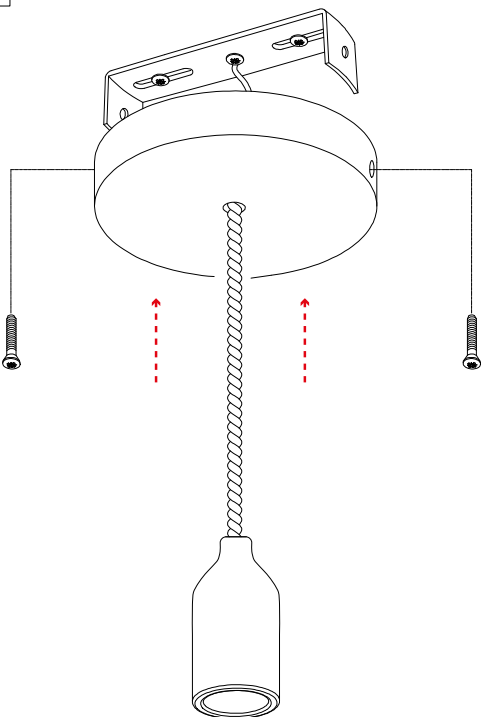

CLACK!

Max 7mm

x3

4