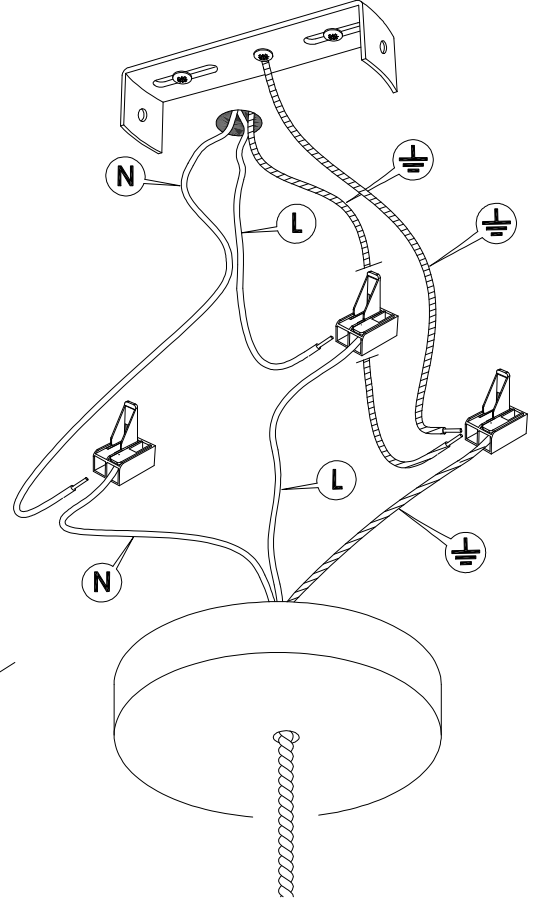

ARTICOLO - PDL

220 - 240V
1 x MAX 57 W E27

CL. I CE

SE IL CAVO FLESSIBILE ESTERNO DI QUESTO APPARECCHIO VIENE DANNEGGIATO DEVE ESSERE SOSTITUITO DAL COSTRUTTORE O DAL SUO SERVIZIO ASSISTENZA O DA PERSONALE QUALIFICATO EQUIVALENTE AL FINE DI EVITARE PERICOLI

IF THE EXTERNAL FLEXIBLE CABLE OF THIS LUMINAIRE IS DAMAGED, IT SHALL BE EXCLUSIVELY REPLACED BY THE MANUFACTURER OR HIS SERVICE AGENT OR A SIMILAR QUALIFIED PERSON IN ORDER TO AVOID HAZARDS

1

2

3

CLACK!

Max 7mm