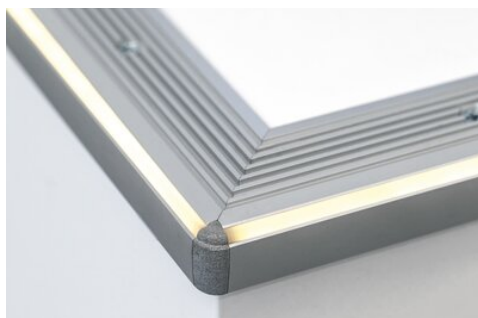

Profil STEKO

Nr ref A18018

Ref. arch 18018

PRZYKŁADOWE REALIZACJE

POWIĄZANE AKCESORIA > ZAŚLEPKI

NAZWA		MATERIAŁ	KOLOR	NR REF
STEKO-90		PP	■ szary	C24053C02 24053
STEKO-P		PP	■ szary	C24037C02 24037
			■ czarny	C24037C07 24247
STEKO-L		PP	■ szary	C24038C02 24038
			■ czarny	C24038C07 24246