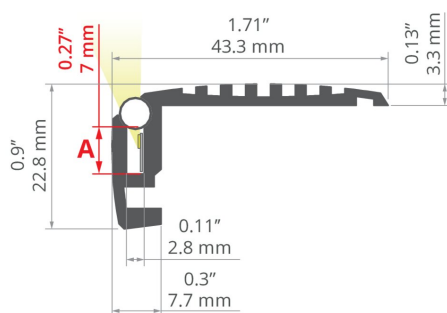

Profil STEKO

Nr ref A18018

Ref. arch 18018

IP20

- Do montażu na stopniach schodów
- Elementy antypoślizgowe

PRZEZNACZENIE PRODUKTU

- oświetlenie ostrzegawcze i zabezpieczenie antypoślizgowe na schodach

MONTAŻ

- do stopnia, za pomocą odpowiednio dobranych wkrętów

INFORMACJE DODATKOWE

- standardowe długości profili oraz osłon KLUŚ: 1000 mm (tolerancja $\pm 1,5$ mm) oraz 2005 mm / 3010 mm (tolerancja +5 mm); dla wybranych osłon 6050 mm, 10050 mm (tolerancja +5 mm)
- wybierając inną długość profili / osłon niż dostępna w standardzie należy dodatkowo wybrać usługę cięcia w firmie KLUŚ

RYSUNEK TECHNICZNY

SPECYFIKACJA TECHNICZNA

Materiał	aluminium
Możliwe IP oprawy	20
Możliwe kształty oprawy	liniowy
Szerokość	43.3 mm
Wysokość	22.8 mm
Szerokość klejenia LED A	7 mm
Typ budynku	Obiekt komercyjny, Obiekt kulturalny/rozrywkowy, Obiekt horeca
Przestrzeń	schody i poręcze
Wyprowadzenie przewodu od spodu	tak

Kolor	Długość	Ref
■ srebrny anodowany	1000 mm	A18018A_1 18018ANODA_1
	2005 mm	A18018A_2 18018ANODA_2
	3010 mm	A18018A_3 18018ANODA_3
■ czarny anodowany	1000 mm	A18018A07_1 18018K7_1
	2005 mm	A18018A07_2 18018K7_2
	3010 mm	A18018A07_3 18018K7_3