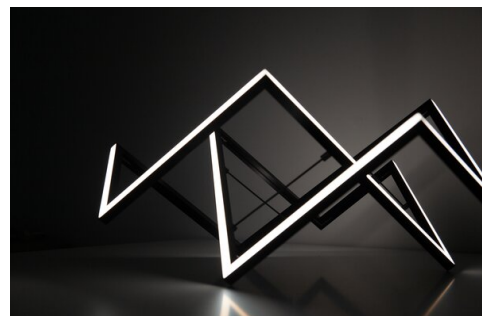

Profil PDS-ZM-PLUS

Nr ref A02056

Typ budynku	Obiekt komercyjny, Obiekt horeca, Obiekt handlowy, Obiekt mieszkaniowy, Obiekt kulturalny/rozrywkowy, Oświetlenie zewnętrzne
Przestrzeń	biuro, kuchnia, meble, ciągi komunikacyjne, łazienka, oświetlenie ściany
Ośłona docinana jest na długość profilu	tak
Możliwość łatwego łączenia w ciągi	tak
Wyprowadzenie przewodu od spodu	tak

PRZYKŁADOWE REALIZACJE