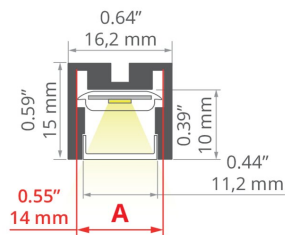

## SPECYFIKACJA TECHNICZNA

Materiał	aluminium
Możliwe IP oprawy	20, 67
Możliwe kształty oprawy	liniowy, okrągły, wielokątny
Przekrój profilu	prostokątny
Szerokość	16,2 mm
Wysokość	15 mm
Szerokość klejenia LED A	14 mm
Liczba pasków LED A (szerokość 8 mm)	1
Szerokość świecenia	11,2 mm
Max moc pojedynczej taśmy LED KLUŚ	24 W/m
Z możliwością uzyskania linii światła	tak
Możliwość gięcia	tak
Promień łuku świecącego	tak
Do wewnątrz	400 mm
Na zewnątrz	400 mm