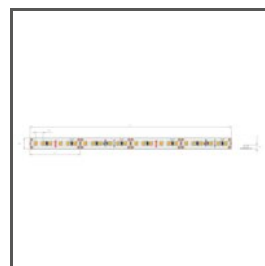

K-1220-24
K-1220-24