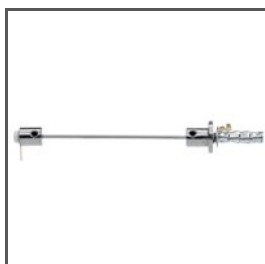

POWIĄZANE AKCESORIA > INNE AKCESORIA > ZESTAWY DO PODWIESZEŃ I MOCOWAŃ

ZESTAW MOCOWAŃ
W1
C28203N00