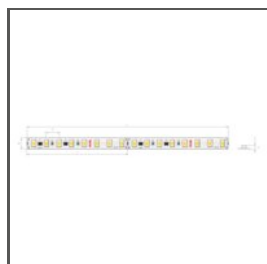

POWIĄZANE AKCESORIA > LED > WYSOKA SKUTECZNOŚĆ ŚWIETLNA

K-HE-0480-HD-24
K-HEHD-0480-24