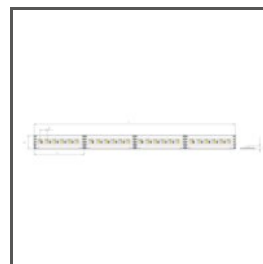

K-RGBW-1530-24
K-RGBW-1530-24