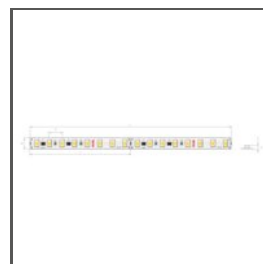

K-HE-1920-HD-24
K-HEHD-1920-24