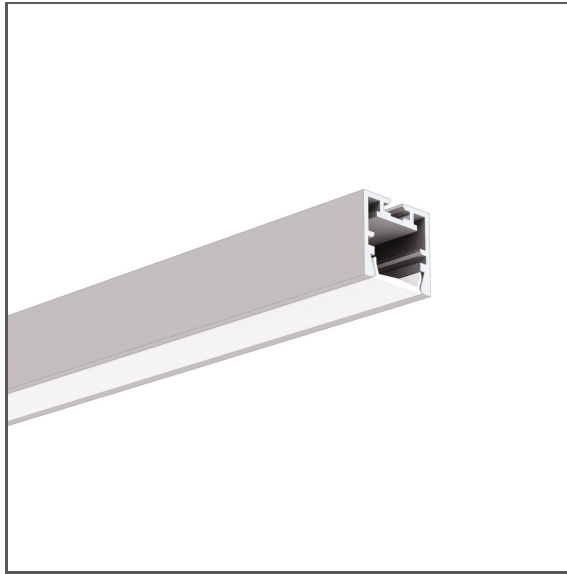

# Profil PDS-ZM-PLUS

Nr ref A02056

- Montaż uszczelnionych taśm LED serii 8K
- Szeroka gama akcesoriów
- Gładkie ścianki profilu
- Mały promień gięcia

## SPECYFIKACJA TECHNICZNA

Materiał	aluminium
Możliwe IP oprawy	20, 67
Możliwe kształty oprawy	liniowy, okrągły, wielokątny
Przekrój profilu	prostokątny
Szerokość	16,2 mm
Wysokość	15 mm
Szerokość klejenia LED A	14 mm
Liczba pasków LED A (szerokość 8 mm)	1
Szerokość świecenia	11,2 mm
Max moc pojedynczej taśmy LED KLUŚ	24 W/m
Z możliwością uzyskania linii światła	tak
Możliwość gięcia	tak
Promień łuku świecącego	tak
Do wewnątrz	400 mm
Na zewnątrz	400 mm