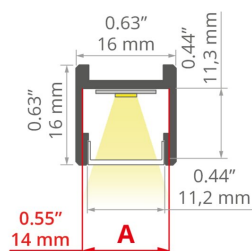

INFORMACJE DODATKOWE

- standardowe długości profili oraz osłon KLUŚ: 1000 mm (tolerancja $\pm 1,5$ mm) oraz 2005 mm / 3010 mm (tolerancja +5 mm); dla wybranych osłon 6050 mm, 10050 mm (tolerancja +5 mm)
- wybierając inną długość profili / osłon niż dostępna w standardzie należy dodatkowo wybrać usługę cięcia w firmie KLUŚ

RYSUNEK TECHNICZNY

SPECYFIKACJA TECHNICZNA

Materiał	aluminium
Kolor	■ srebrny anodowany
Możliwe IP oprawy	20, 67
Możliwe kształty oprawy	liniowy
Przekrój profilu	prostokątny
Szerokość	16 mm
Wysokość	16 mm
Szerokość klejenia LED A	14 mm
Liczba pasków LED A (szerokość 8 mm)	1
Szerokość świecenia	11.2 mm
Max moc pojedynczej taśmy LED KLUŚ	24 W/m
Z możliwością uzyskania linii światła	tak
Typ budynku	Obiekt komercyjny, Obiekt horeca, Obiekt handlowy, Obiekt mieszkaniowy, Obiekt kulturalny/rozrywkowy, Oświetlenie zewnętrzne
Przestrzeń	biuro, kuchnia, łazienka, meble
Łatwy montaż i demontaż "na klik"	tak