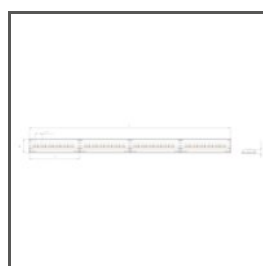

KWP-GRGBW-1530-24
KWP-GRGBW-1530-24