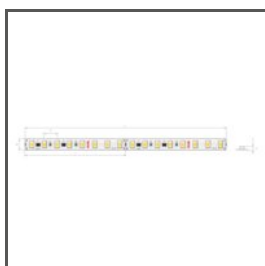

POWIĄZANE AKCESORIA > LED > WYSOKA SKUTECZNOŚĆ ŚWIETLNA

K-HE-0480-HD-24

K-HEHD-0480-24