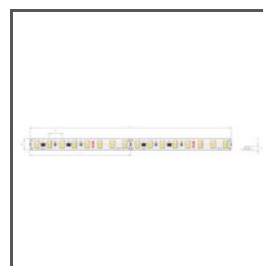

K-HE-1920-HD-24

K-HEHD-1920-24