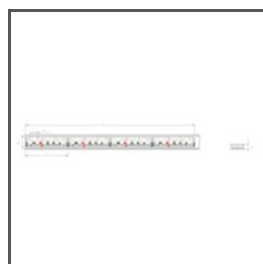

KWP-14KHDRGB-1920-24
KWP-14KHDRGB-1920-24