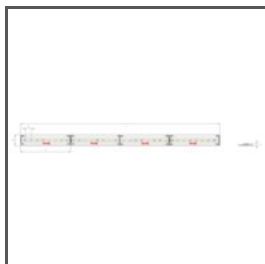

POWIĄZANE AKCESORIA > LED

K-30/18-1770-010V-24V
K-30/18-1770-010V-24V