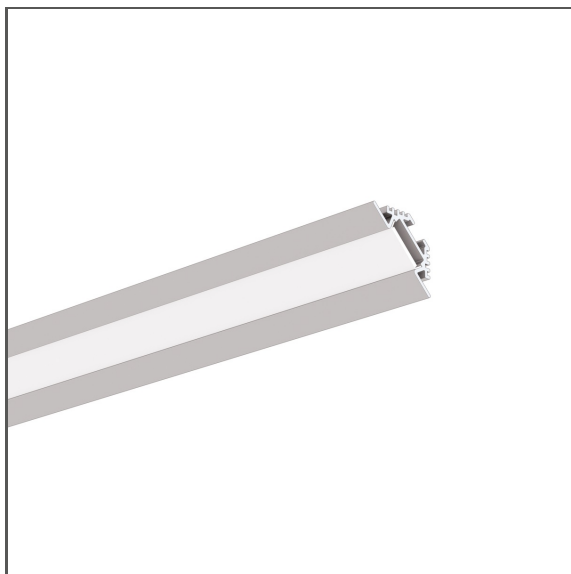

Profil PAC-ALU

Nr ref A04370

Ref. arch B4370

RYSUNEK TECHNICZNY

- Montaż w narożnikach
- Maskowanie narożnika
- Świecenie pod kątem 45 stopni

PRZEZNACZENIE PRODUKTU

- oświetlenie meblowe, podszafkowe i dekoracyjne

MONTAŻ

- do powierzchni, za pomocą dedykowanych akcesoriów, klejów montażowych lub odpowiednio dobranych wkrętów

INFORMACJE DODATKOWE

- standardowe długości profili oraz osłon KLUŚ: 1000 mm (tolerancja $\pm 1,5$ mm) oraz 2005 mm / 3010 mm (tolerancja +5 mm); dla wybranych osłon 6050 mm, 10050 mm (tolerancja +5 mm)
- wybierając inną długość profili / osłon niż dostępna w standardzie należy dodatkowo wybrać usługę cięcia w firmie KLUŚ

SPECYFIKACJA TECHNICZNA

Materiał	aluminium
Kolor	■ srebrny anodowany
Możliwe IP oprawy	20, 65
Możliwe kształty oprawy	liniowy, wielokątny
Przekrój profilu	kątowny
Szerokość	30.4 mm
Wysokość	10.5 mm
Szerokość klejenia LED A	13.1 mm
Liczba pasków LED A (szerokość 8 mm)	1
Świecenie pod kątem	45
Typ budynku	Obiekt mieszkaniowy, Obiekt handlowy, Obiekt horeca
Przestrzeń	biuro, kuchnia, łazienka, meble, nisza, reklama / POS, witryny i wystawy
Wyprowadzenie przewodu od spodu	tak

Długość	Ref
1000 mm	A04370A_1 B4370ANODA_1
2005 mm	A04370A_2 B4370ANODA_2
3010 mm	A04370A_3 B4370ANODA_3

Profil PAC-ALU

Nr ref A04370

Ref. arch B4370

KLUŚ Inspiring Solutions

PRZYKŁADOWE REALIZACJE

POWIĄZANE AKCESORIA > OSŁONY