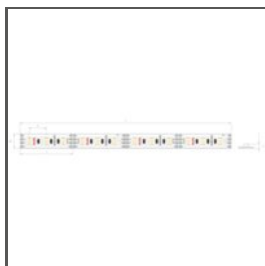

K-1210-12V
K-1210-12
Ref. arch K-1210-12V

Profil PAC-ALU

Nr ref A04370

Ref. arch B4370

K-1275-RGB-12V

K-RGB-1275-12

Ref. arch K-1275-RGB-12V