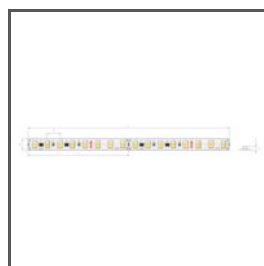

WP-K-1275-12V
KWP-1275-12
Ref. arch WP-K-1275-12V

K-HE-1920-HD-24V

K-HEHD-1920-24

Ref. arch K-HE-1920-HD-24V