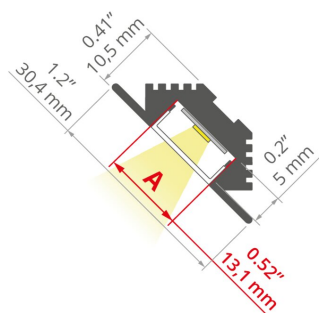

Profil PAC-ALU

Nr ref A04370

Ref. arch B4370

RYSUNEK TECHNICZNY

- Montaż w narożnikach
- Maskowanie narożnika
- Świecenie pod kątem 45 stopni

PRZEZNACZENIE PRODUKTU

- oświetlenie meblowe, podszafkowe i dekoracyjne

MONTAŻ

- do powierzchni, za pomocą dedykowanych akcesoriów, klejów montażowych lub odpowiednio dobranych wkrętów

INFORMACJE DODATKOWE

- standardowe długości profili oraz osłon KLUŚ: 1000 mm (tolerancja $\pm 1,5$ mm) oraz 2005 mm / 3010 mm (tolerancja +5 mm); dla wybranych osłon 6050 mm, 10050 mm (tolerancja +5 mm)
- wybierając inną długość profili / osłon niż dostępna w standardzie należy dodatkowo wybrać usługę cięcia w firmie KLUŚ

SPECYFIKACJA TECHNICZNA

Materiał	aluminium
Kolor	■ srebrny anodowany
Możliwe IP oprawy	20, 65
Możliwe kształty oprawy	liniowy, wielokątny
Przekrój profilu	kątowny
Szerokość	30.4 mm
Wysokość	10.5 mm
Szerokość klejenia LED A	13.1 mm
Liczba pasków LED A (szerokość 8 mm)	1
Świecenie pod kątem	45
Typ budynku	Obiekt mieszkaniowy, Obiekt handlowy, Obiekt horeca
Przestrzeń	biuro, kuchnia, łazienka, meble, nisza, reklama / POS, witryny i wystawy
Wyprowadzenie przewodu od spodu	tak