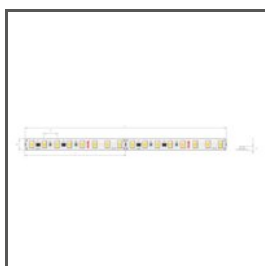

POWIĄZANE AKCESORIA > LED > WYSOKA SKUTECZNOŚĆ ŚWIETLNA

K-HE-0480-HD-24V

K-HEHD-0480-24

Ref. arch K-HE-0480-HD-24V