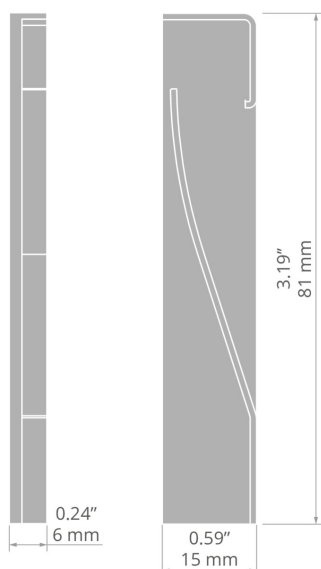

## RYSUNEK TECHNICZNY

## SPECYFIKACJA TECHNICZNA

Materiał	ABS
Wysokość	81 mm
Szerokość	6 mm

Kolor	Ref
■ szary	C24481C02
■ czarny	C24481C07
□ biały	C24481C10