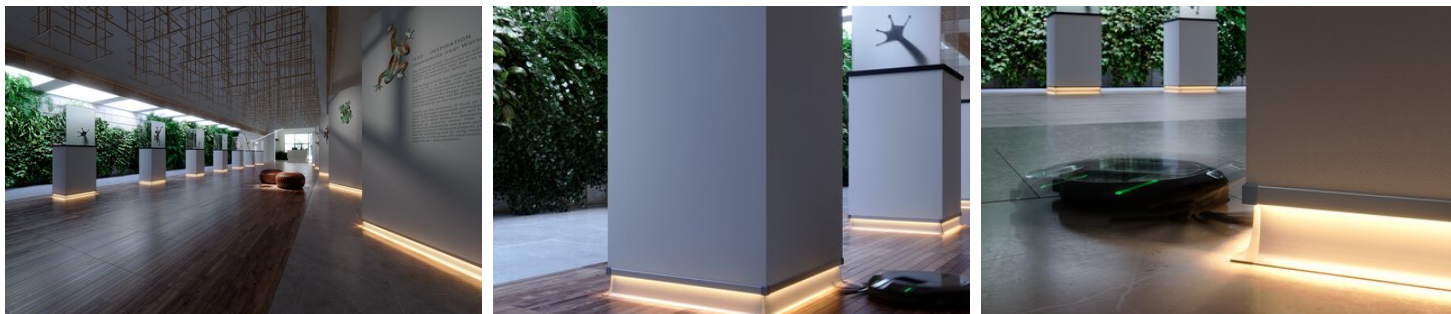

PRZYKŁADOWE REALIZACJE

POWIĄZANE AKCESORIA > OSŁONY

NAZWA	MATERIAŁ	PRZEPUSZCZALNOŚĆ	KOLOR	NR REF
BENCO	silikon	53 %	mleczna	B17069F

POWIĄZANE AKCESORIA > ZAŚLEPKI

NAZWA	MATERIAŁ	KOLOR	NR REF
OLIS-K-90Z		ABS	☐ szary C24482C02
			☐ czarny C24482C07
			☐ biały C24482C10