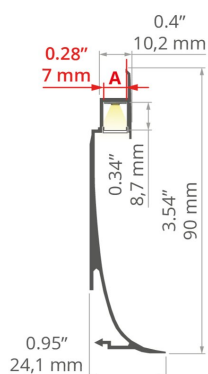

INFORMACJE DODATKOWE

- zastosowanie dedykowanej listwy korygującej w tylnej części profilu zapobiega klawiszowaniu między poszczególnymi odcinkami profilu oraz ułatwia prowadzenie przewodów
- standardowe długości profili oraz osłon KLUŚ: 1000 mm (tolerancja $\pm 1,5$ mm) oraz 2005 mm / 3010 mm (tolerancja +5 mm); dla wybranych osłon 6050 mm, 10050 mm (tolerancja +5 mm)
- wybierając inną długość profilu / osłon niż dostępna w standardzie należy dodatkowo wybrać usługę cięcia w firmie KLUŚ

RYСУNEK TECHNICZNY

1:2

SPECYFIKACJA TECHNICZNA

Materiał	aluminium
Możliwe IP oprawy	20
Możliwe kształty oprawy	liniowy, wielokątny
Szerokość	24 mm
Wysokość	90 mm
Szerokość klejenia LED A	7 mm
Max moc pojedynczej taśmy LED KLUŚ	15.6 W/m
Z możliwością uzyskania linii światła	tak
Typ budynku	Obiekt mieszkaniowy, Obiekt horeca, Obiekt komercyjny, Obiekt kulturalno/rozrywkowy
Przestrzeń	ciągi komunikacyjne, oświetlenie ściany
Osłona docinana jest na długość profilu	tak
Możliwość łatwego łączenia w ciągi	tak
Oświetlenie dekoracyjne	tak
Oświetlenie funkcyjne	tak
Do płyt gipsowo-kartonowych	tak
Wyprowadzenie przewodu od spodu	tak

Kolor	Długość	Ref
■ srebrny anodowany	1000 mm	_błąd
	2005 mm	_błąd
	3010 mm	_błąd
□ biały lakierowany	1000 mm	A04195L10_1
	2005 mm	A04195L10_2
	3010 mm	A04195L10_3
■ czarny anodowany	1000 mm	_błąd
	2005 mm	A04195A07_2
	3010 mm	A04195A07_3