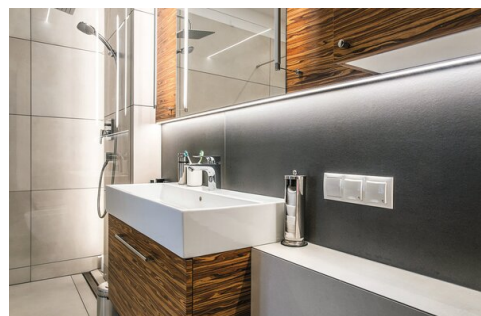

Profil MICRO-PLUS

Nr ref A02966

Typ budynku	Obiekt komercyjny, Obiekt mieszkaniowy, Obiekt horeca, Obiekt kulturalny/rozrywkowy
Przestrzeń	kuchnia, łazienka, meble, reklama / POS, biuro, witryny i wystawy, nisza
Łatwy montaż i demontaż "na klik"	tak
Osłona docinana jest na długość profilu	tak
Wyprowadzenie przewodu przez zaślepkę	tak
Wyprowadzenie przewodu od spodu	tak

PRZYKŁADOWE REALIZACJE