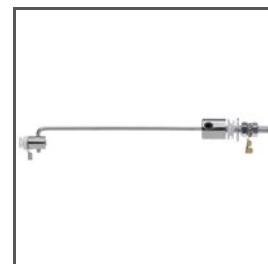

POWIĄZANE AKCESORIA > INNE AKCESORIA > ZESTAWY DO PODWIESZEŃ I MOCOWAŃ

ZESTAW MOCOWAŃ
W1
C28203N00

ZESTAW MOCOWAŃ
W2
C28204N00

ZESTAW MOCOWAŃ
M3
C28182N00

ZESTAW MOCOWAŃ
M4
C28180N00

ZESTAW MOCOWAŃ
M5
C28181N00

ZESTAW MOCOWAŃ
W6
C28205N00

ZESTAW MOCOWAŃ
W7
42605

ZESTAW MOCOWAŃ
W9
C28207N00

ZESTAW MOCOWAŃ
W10
C28208N00

ZESTAW MOCOWAŃ
M11
42609

ZESTAW MOCOWAŃ
M12
42610

ZESTAW MOCOWAŃ
M13
42611

ZESTAW MOCOWAŃ
RG-1
C28230P00, C28230P01,
C28230L10, C28230L07