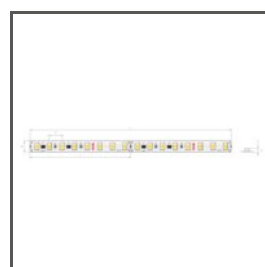

K-HE-1920-HD-24
K-HEHD-1920-24