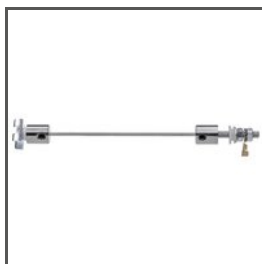

ZESTAW MOCOWAŃ
W9
C28207N00