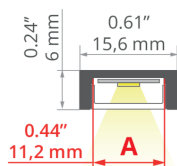

RYSUNEK TECHNICZNY

SPECYFIKACJA TECHNICZNA

Materiał	aluminium
Możliwe IP oprawy	20, 67
Możliwe kształty oprawy	liniowy, okrągły
Przekrój profilu	prostokątny
Szerokość	15.6 mm
Wysokość	6 mm
Szerokość klejenia LED A	11.2 mm
Liczba pasków LED A (szerokość 8 mm)	1
Szerokość świecenia	11.2 mm
Max moc pojedynczej taśmy LED KLUŚ	24 W/m
Regulacja kąta świecenia do	150
Z możliwością uzyskania linii światła	tak
Możliwość gięcia	tak
Promień łuku świecącego	tak
Do wewnątrz	150 mm
Na zewnątrz	150 mm