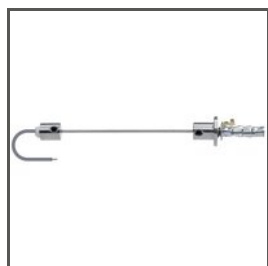

POWIĄZANE AKCESORIA > INNE AKCESORIA > ZAWIESZKI I GŁOWICE DO PROFILI PRZEWODNIKOWE

GŁOWICA
ZO
C28115N00

GŁOWICA
BZP-ZO
42214

ZAWIESZKA
PUSZ-LIN-MR
C28122N00

ZAWIESZKA
PUSZ-PRET-MR
C28119N00

ZAWIESZKA
FI-8-LIN-MR
C28172N00, C28172L10,
C28172L07

ZAWIESZKA
DP-ZZ
00651

ZAWIESZKA
DP-MOC-ZO
00646

ZAWIESZKA
DP-ZO
00649

ZAWIESZKA
DP-MOC-ZZ
00647

POWIĄZANE AKCESORIA > INNE AKCESORIA > ZAWIESZKI I GŁOWICE DO PROFILI STANDARDOWE

GŁOWICA
BZP
C28113N00

ZAWIESZKA
DP
00644

POWIĄZANE AKCESORIA > INNE AKCESORIA > ZESTAWY DO PODWIESZEŃ I MOCOWAŃ

ZESTAW MOCOWAŃ
W1
C28203N00

ZESTAW MOCOWAŃ
W2
C28204N00

ZESTAW MOCOWAŃ
M3
C28182N00

ZESTAW MOCOWAŃ
M4
C28180N00

ZESTAW MOCOWAŃ
M5
C28181N00