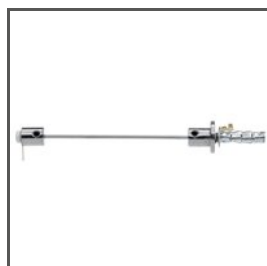

POWIĄZANE AKCESORIA > INNE AKCESORIA > ZESTAWY DO PODWIESZEŃ I MOCOWAŃ

ZESTAW MOCOWAŃ
W1
C28203N00