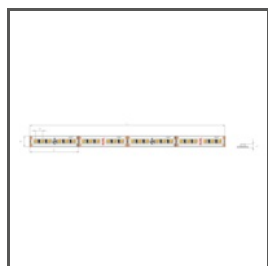

K-1275-24
K-1275-24