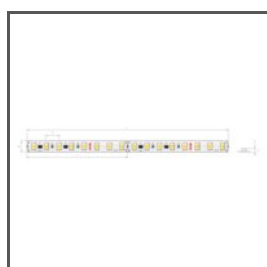

POWIĄZANE AKCESORIA > LED > WYSOKA SKUTECZNOŚĆ ŚWIETLNA

K-HE-0480-HD-24
K-HEHD-0480-24