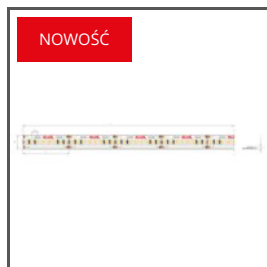

K-HD-0480-24
K-HD-0480-24