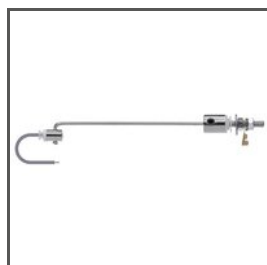

POWIĄZANE AKCESORIA > INNE AKCESORIA > ZESTAWY DO PODWIESZEŃ I MOCOWAŃ

ZESTAW MOCOWAŃ
W1
C28203N00

ZESTAW MOCOWAŃ
W2
C28204N00

ZESTAW MOCOWAŃ
M3
C28182N00

ZESTAW MOCOWAŃ
M4
C28180N00

ZESTAW MOCOWAŃ
M5
C28181N00

ZESTAW MOCOWAŃ
W6
C28205N00

ZESTAW MOCOWAŃ
W7
42605

ZESTAW MOCOWAŃ
W9
C28207N00

ZESTAW MOCOWAŃ
W10
C28208N00

ZESTAW MOCOWAŃ
M11
42609

ZESTAW MOCOWAŃ
M12
42610

ZESTAW MOCOWAŃ
M13
42611

ZESTAW MOCOWAŃ
RG-1
C28230P00, C28230P01,
C28230L10, C28230L07

ZESTAW MOCOWAŃ
M14
42612

POWIĄZANE AKCESORIA > INNE AKCESORIA > ŁĄCZNIKI

ŁĄCZNIK
PD-MICRO
C42150N00