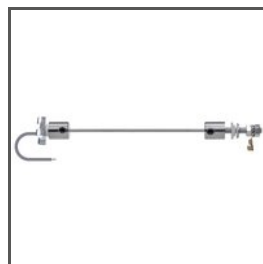

ZESTAW MOCOWAŃ
W10
C28208N00