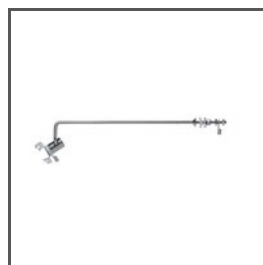

POWIĄZANE AKCESORIA > INNE AKCESORIA > ZESTAWY DO PODWIESZEŃ I MOCOWAŃ

ZESTAW MOCOWAŃ
W1
C28203N00

ZESTAW MOCOWAŃ
W2
C28204N00

ZESTAW MOCOWAŃ
M3
C28182N00

ZESTAW MOCOWAŃ
M4
C28180N00

ZESTAW MOCOWAŃ
M5
C28181N00

ZESTAW MOCOWAŃ
W6
C28205N00

ZESTAW MOCOWAŃ
W7
42605

ZESTAW MOCOWAŃ
W9
C28207N00

ZESTAW MOCOWAŃ
W10
C28208N00

ZESTAW MOCOWAŃ
M11
42609

ZESTAW MOCOWAŃ
M12
42610

ZESTAW MOCOWAŃ
M13
42611

ZESTAW MOCOWAŃ
RG-1
C28230P00, C28230P01,
C28230L10, C28230L07