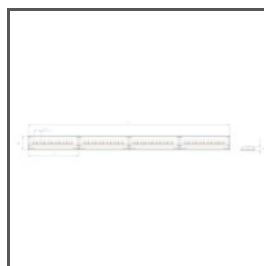

KWP-GRGBW-1530-24
KWP-GRGBW-1530-24