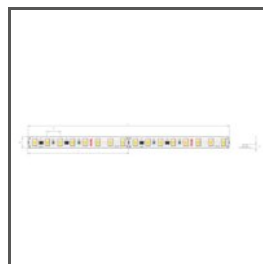

K-HE-1920-HD-24V

K-HEHD-1920-24

Ref. arch K-HE-1920-HD-24V