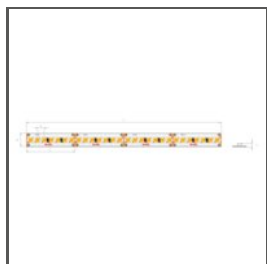

K-CR-1820-HD-24V

K-CRHD-1820-24

Ref. arch K-CR-1820-HD-24V