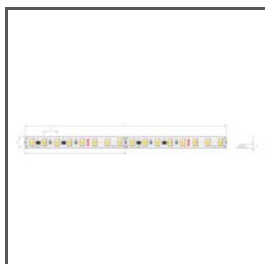

POWIĄZANE AKCESORIA > LED > WYSOKA SKUTECZNOŚĆ ŚWIETLNA

K-HE-0480-HD-24V

K-HEHD-0480-24

Ref. arch K-HE-0480-HD-24V