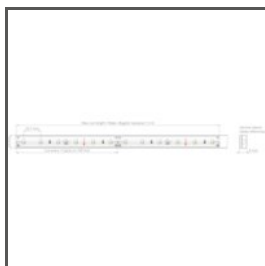

POWIĄZANE AKCESORIA > LED > CRI 95+

WP-K-CR-1210-24V

KWP-CR-1210-24

Ref. arch WP-K-CR-1210-24V