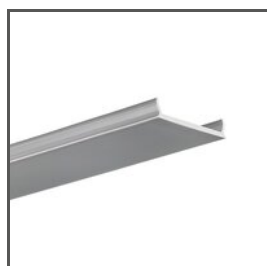

POWIĄZANE AKCESORIA > INNE AKCESORIA > MASKOWNICE DO PROFILI

MASKOWNICA

MP-22

C28261L01_0.25,
C28261L10_0.25,
C28261L07_0.25

Ref. arch 17167, 17167L9010,
17167L9005