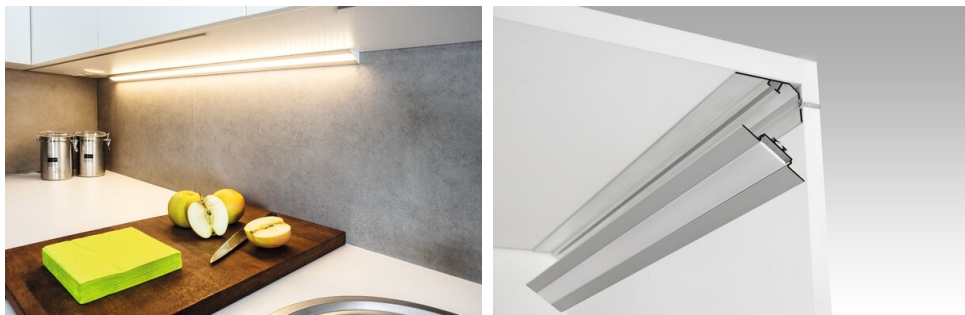

Profil LOC-30

Nr ref A18015

Ref. arch 18015

PRZYKŁADOWE REALIZACJE

POWIĄZANE AKCESORIA > OSŁONY

NAZWA	MATERIAŁ	PRZEPUSZCZALNOŚĆ	KOLOR	NR REF
G	 PMMA	88 %	półprzezroczysta	B17013T 17016
		72 %	satyna	B17013S 17013
		24 %		B17013B 17014
		30 %	czarna	B17006B 17012
HS	 PC	73 %	mleczny	B17011F 17011
		94 %	przezroczysty	B17011C 17022
LIGER	 PC	62 %	satyna	B17032S 17032V1
		39 %	czarna	B17032B 17087
MUN-22	 PC	86 %	mrożony	B17042F 17042

POWIĄZANE AKCESORIA > ZAŚLEPKI

NAZWA	MATERIAŁ	KOLOR	NR REF
LOC-30-P	PP	szary	C24022C02 24022
LOC-30-L	PP	szary	C24023C02 24023