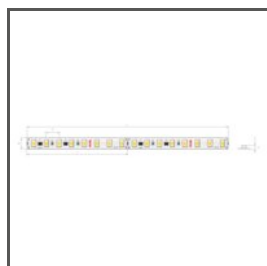

POWIĄZANE AKCESORIA > LED > WYSOKA SKUTECZNOŚĆ ŚWIETLNA

K-HE-0480-HD-24V
K-HEHD-0480-24
Ref. arch K-HE-0480-HD-24V