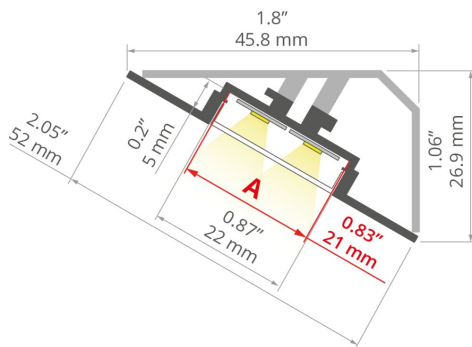

## MONTAŻ

- do powierzchni, za pomocą dedykowanej listwy montażowej i odpowiednio dobranych wkrętów
- możliwość łatwego łączenia w ciągi i systemy

## INFORMACJE DODATKOWE

- listwę montażową można stosować w odcinkach
- standardowe długości profili oraz osłon KLUŚ: 1000 mm (tolerancja  $\pm 1,5$  mm) oraz 2005 mm / 3010 mm (tolerancja +5 mm); dla wybranych osłon 6050 mm, 10050 mm (tolerancja +5 mm)
- wybierając inną długość profili / osłon niż dostępna w standardzie należy dodatkowo wybrać usługę cięcia w firmie KLUŚ

## SPECYFIKACJA TECHNICZNA

Materiał	aluminium
Kolor	srebrny anodowany
Możliwe IP oprawy	20
Możliwe kształty oprawy	liniowy, wielokątny
Przekrój profilu	kątowny
Szerokość	45.8 mm
Wysokość	26.9 mm
Szerokość klejenia LED A	21 mm
Liczba pasków LED A (szerokość 8 mm)	2
Max moc pojedynczej taśmy LED KLUŚ	24 W/m
Świecenie pod kątem	30
Typ budynku	Obiekt mieszkaniowy, Obiekt horeca, Obiekt komercyjny
Przestrzeń	kuchnia, meble
Oslona docinana jest na długość profilu	tak
Możliwość łatwego łączenia w ciągi	tak
Wyprowadzenie przewodu od spodu	tak