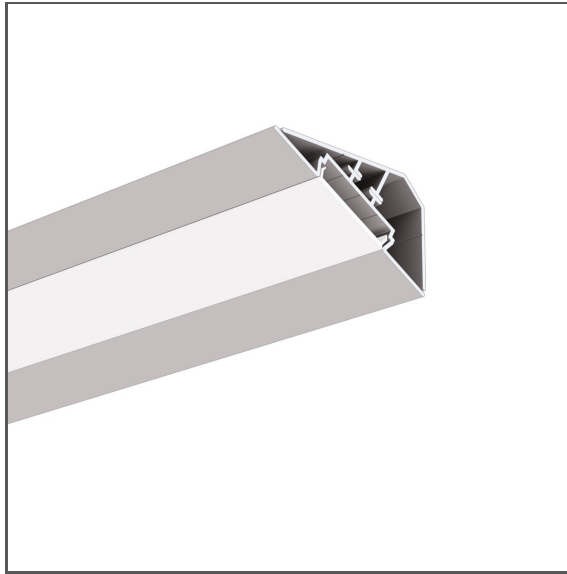

# Profil LOC-30

Nr ref A18015

Ref. arch 18015

- Montaż w narożnikach
- Maskowanie narożnika
- Świecenie pod kątem 30 stopni
- Przestrzeń na prowadzenie przewodów
- Łatwy serwis

## MONTAŻ

- do powierzchni, za pomocą dedykowanej listwy montażowej i odpowiednio dobranych wkrętów
- możliwość łatwego łączenia w ciągi i systemy

## INFORMACJE DODATKOWE

- listwę montażową można stosować w odcinkach
- standardowe długości profili oraz osłon KLUŚ: 1000 mm (tolerancja  $\pm 1,5$  mm) oraz 2005 mm / 3010 mm (tolerancja +5 mm); dla wybranych osłon 6050 mm, 10050 mm (tolerancja +5 mm)
- wybierając inną długość profili / osłon niż dostępna w standardzie należy dodatkowo wybrać usługę cięcia w firmie KLUŚ

## SPECYFIKACJA TECHNICZNA

Materiał	aluminium
Kolor	srebrny anodowany
Możliwe IP oprawy	20
Możliwe kształty oprawy	liniowy, wielokątny
Przekrój profilu	kątowny
Szerokość	45.8 mm
Wysokość	26.9 mm
Szerokość klejenia LED A	21 mm
Liczba pasków LED A (szerokość 8 mm)	2
Max moc pojedynczej taśmy LED KLUŚ	24 W/m
Świecenie pod kątem	30
Typ budynku	Obiekt mieszkaniowy, Obiekt horeca, Obiekt komercyjny
Przestrzeń	kuchnia, meble
Oslona docinana jest na długość profilu	tak
Możliwość łatwego łączenia w ciągi	tak
Wyprowadzenie przewodu od spodu	tak