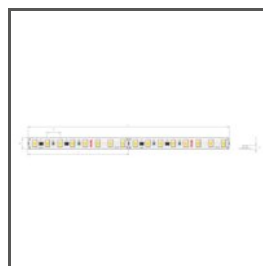

K-HE-1920-HD-24V
K-HEHD-1920-24
Ref. arch K-HE-1920-HD-24V