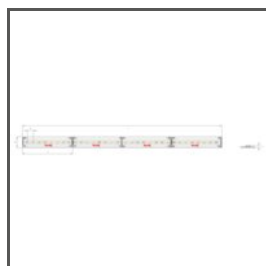

K-30/18-1770-010V-24V
K-30/18-1770-010V-24V
Ref. arch K-30/18-1770-010V-24V