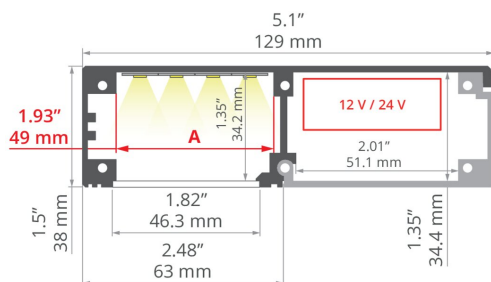

## MONTAŻ

- do powierzchni, za pomocą dedykowanej listwy montażowej i odpowiednio dobranych wkrętów

## INFORMACJE DODATKOWE

- możliwość zablokowania zasilacza wewnątrz profilu przy użyciu dedykowanych akcesoriów
- standardowe długości profili oraz osłon KLUŚ: 1000 mm (tolerancja  $\pm 1,5$  mm) oraz 2005 mm / 3010 mm (tolerancja +5 mm); dla wybranych osłon 6050 mm, 10050 mm (tolerancja +5 mm)
- wybierając inną długość profili / osłon niż dostępna w standardzie należy dodatkowo wybrać usługę cięcia w firmie KLUŚ

## SPECYFIKACJA TECHNICZNA

Materiał	aluminium
Kolor	■ srebrny anodowany
Możliwe IP oprawy	54
Możliwe kształty oprawy	liniowy
Przekrój profilu	prostokątny
Szerokość	129 mm
Wysokość	38 mm
Szerokość klejenia LED A	49 mm
Liczba pasków LED A (szerokość 8 mm)	6
Z komorą na zasilacz	tak
Z możliwością uzyskania linii światła	tak
Typ budynku	Obiekt komercyjny, Obiekt horeca, Oświetlenie zewnętrzne
Przestrzeń	oświetlenie ściany, biuro, ciągi komunikacyjne, oświetlenie fasady
Osłona docinana jest na długość profilu	tak
Wyprowadzenie przewodu od spodu	tak