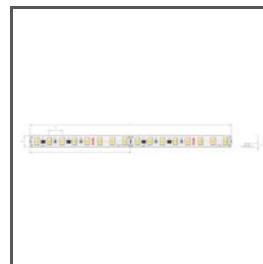

K-HE-1920-HD-24V
K-HEHD-1920-24
Ref. arch K-HE-1920-HD-24V