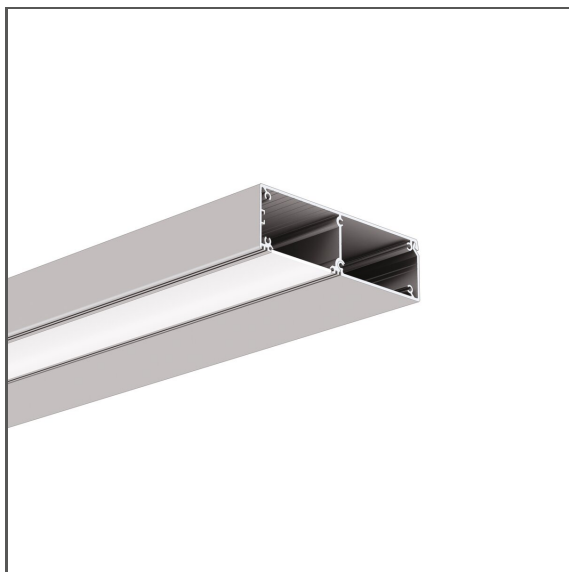

# Profil KIDES

Nr ref A18031

Ref. arch 18031

- Zaprojektowany dla stopnia ochrony IP54
- Możliwość uzyskania współczynnika UGR < 19
- Przestrzeń na zasilacz i komponenty elektroniczne
- Łatwy serwis

## MONTAŻ

- do powierzchni, za pomocą dedykowanej listwy montażowej i odpowiednio dobranych wkrętów

## SPECYFIKACJA TECHNICZNA

Materiał	aluminium
Kolor	■ srebrny anodowany
Możliwe IP oprawy	54
Możliwe kształty oprawy	liniowy
Przekrój profilu	prostokątny
Szerokość	129 mm
Wysokość	38 mm
Szerokość klejenia LED A	49 mm
Liczba pasków LED A (szerokość 8 mm)	6
Z komorą na zasilacz	tak
Z możliwością uzyskania linii światła	tak
Typ budynku	Obiekt komercyjny, Obiekt horeca, Oświetlenie zewnętrzne
Przestrzeń	oświetlenie ściany, biuro, ciągi komunikacyjne, oświetlenie fasady
Osłona docinana jest na długość profilu	tak
Wyprowadzenie przewodu od spodu	tak