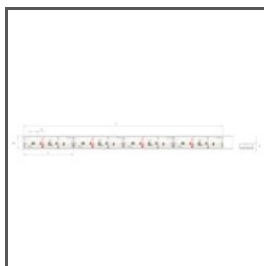

WP-K-1920-120-RGB-24V

KWP-1920-120-RGB-24

Ref. arch WP-K-1920-120-RGB-24V