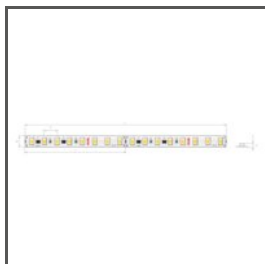

POWIĄZANE AKCESORIA > LED > WYSOKA SKUTECZNOŚĆ ŚWIETLNA

K-HE-0480-HD-24V
K-HEHD-0480-24
Ref. arch K-HE-0480-HD-24V