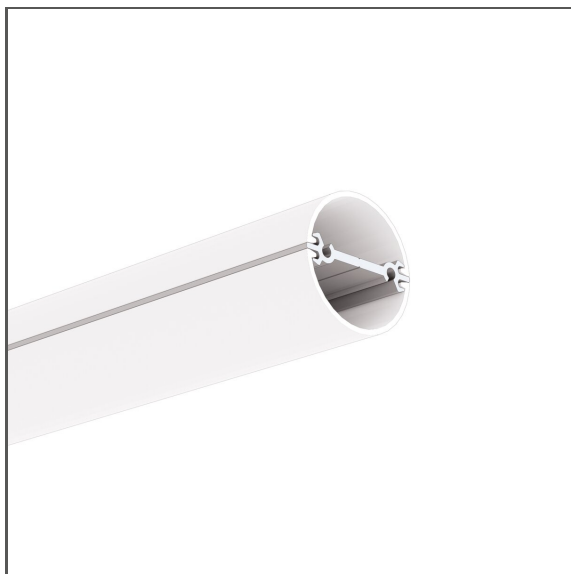

Profil JAZ-DUO

Nr ref A00788

Ref. arch C0788

- Dwa kierunki świecenia
- Niemal niewidoczne elementy aluminiowe
- Szeroki kąt świecenia
- Okrągły przekrój oprawy
- Szeroka gama akcesoriów

PRZEZNACZENIE PRODUKTU

- oświetlenie główne i dekoracyjne

MONTAŻ

- w podwieszeniu, za pomocą dedykowanych akcesoriów

INFORMACJE DODATKOWE

- szeroka gama akcesoriów umożliwiająca różnorodny montaż oprawy w dowolnym kierunku
- standardowe długości profili oraz osłon KLUŚ: 1000 mm (tolerancja $\pm 1,5$ mm) oraz 2005 mm / 3010 mm (tolerancja +5 mm); dla wybranych osłon 6050 mm, 10050 mm (tolerancja +5 mm)
- wybierając inną długość profili / osłon niż dostępna w standardzie należy dodatkowo wybrać usługę cięcia w firmie KLUŚ

RYSUNEK TECHNICZNY

SPECYFIKACJA TECHNICZNA

Materiał	aluminium	Długość	Ref
Kolor	srebrny anodowany	1005 mm	A00788A_1 C0788ANODA_1
Możliwe IP oprawy	20	2015 mm	A00788A_2 C0788ANODA_2
Możliwe kształty oprawy	liniowy	3020 mm	A00788A_3 C0788ANODA_3
Szerokość	30 mm		
Wysokość	6.8 mm		
Szerokość klejenia LED A	14 mm		
Szerokość klejenia LED B	14 mm		
Liczba pasków LED A (szerokość 8 mm)	1		
Liczba pasków LED B (szerokość 8 mm)	1		
Z możliwością uzyskania linii światła	tak		
Typ budynku	Obiekt kulturalny/rozrywkowy, Obiekt komercyjny, Obiekt horeca, Obiekt mieszkaniowy		
Przestrzeń	biuro, sala konferencyjna, lobby / foyer, inne		
Wyprowadzenie przewodu przez zaślepkę	tak		
Świecenie w dwie strony dla opraw wiszących	tak		