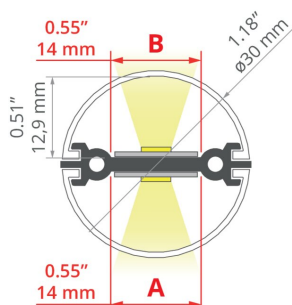

- oświetlenie główne i dekoracyjne

MONTAŻ

- w podwieszeniu, za pomocą dedykowanych akcesoriów

INFORMACJE DODATKOWE

- szeroka gama akcesoriów umożliwiająca różnorodny montaż oprawy w dowolnym kierunku
- standardowe długości profili oraz osłon KLUŚ: 1000 mm (tolerancja $\pm 1,5$ mm) oraz 2005 mm / 3010 mm (tolerancja +5 mm); dla wybranych osłon 6050 mm, 10050 mm (tolerancja +5 mm)
- wybierając inną długość profili / osłon niż dostępna w standardzie należy dodatkowo wybrać usługę cięcia w firmie KLUŚ

RYSUNEK TECHNICZNY

SPECYFIKACJA TECHNICZNA

Materiał	aluminium	Długość	Ref
Kolor	srebrny anodowany	1005 mm	A00788A_1 C0788ANODA_1
Możliwe IP oprawy	20	2015 mm	A00788A_2 C0788ANODA_2
Możliwe kształty oprawy	liniowy	3020 mm	A00788A_3 C0788ANODA_3
Szerokość	30 mm		
Wysokość	6.8 mm		
Szerokość klejenia LED A	14 mm		
Szerokość klejenia LED B	14 mm		
Liczba pasków LED A (szerokość 8 mm)	1		
Liczba pasków LED B (szerokość 8 mm)	1		
Z możliwością uzyskania linii światła	tak		
Typ budynku	Obiekt kulturalny/rozrywkowy, Obiekt komercyjny, Obiekt horeca, Obiekt mieszkaniowy		
Przestrzeń	biuro, sala konferencyjna, lobby / foyer, inne		
Wyprowadzenie przewodu przez zaślepkę	tak		
Świecenie w dwie strony dla opraw wiszących	tak		