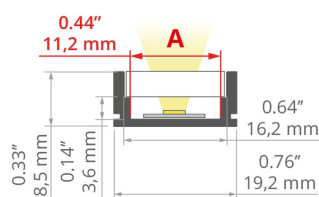

## SPECYFIKACJA TECHNICZNA

Materiał	aluminium
Możliwe IP oprawy	20, 67
Możliwe kształty oprawy	liniowy
Przekrój profilu	prostokątny
Szerokość	19.2 mm
Wysokość	8.5 mm
Szerokość klejenia LED A	11.2 mm
Liczba pasków LED A (szerokość 8 mm)	1
Typ budynku	Obiekt komercyjny, Obiekt handlowy, Obiekt mieszkaniowy, Obiekt horeca
Przestrzeń	ciągi komunikacyjne, łazienka, kuchnia
Osłona docinana jest na długość profilu	tak
Wyprowadzenie przewodu przez zaślepkę	tak
Wyprowadzenie przewodu od spodu	tak