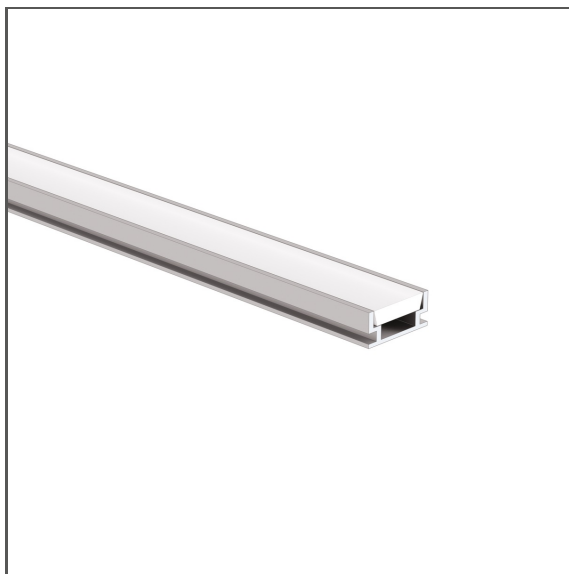

# Profil HR-ALU

Nr ref A01889

Ref. arch B1889

IP20

IP67

- Do montażu w płytkach ściennych i podłogowych
- Zaprojektowany dla stopnia ochrony IP67
- Mała wysokość

## SPECYFIKACJA TECHNICZNA

Materiał	aluminium
Możliwe IP oprawy	20, 67
Możliwe kształty oprawy	liniowy
Przekrój profilu	prostokątny
Szerokość	19.2 mm
Wysokość	8.5 mm
Szerokość klejenia LED A	11.2 mm
Liczba pasków LED A (szerokość 8 mm)	1
Typ budynku	Obiekt komercyjny, Obiekt handlowy, Obiekt mieszkaniowy, Obiekt horeca
Przestrzeń	ciągi komunikacyjne, łazienka, kuchnia
Osłona docinana jest na długość profilu	tak
Wyprowadzenie przewodu przez zaślepkę	tak
Wyprowadzenie przewodu od spodu	tak