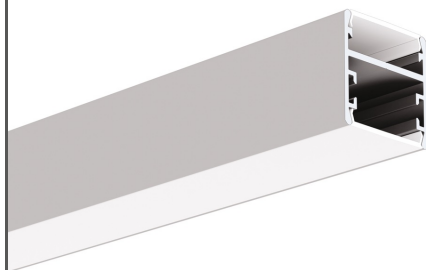

Profil GLAZA-DUO

Nr ref A03059

Ref. arch C3059

NOWOŚĆ

- Dwa kierunki świecenia
- Gładkie ścianki profilu
- Zawieszki montowane do zaczepu osłony

PRZEZNACZENIE PRODUKTU

- oświetlenie główne i dekoracyjne

MONTAŻ

- w podwieszeniu, za pomocą dedykowanych akcesoriów
- możliwość łatwego łączenia w ciągi i systemy

INFORMACJE DODATKOWE

- standardowe długości profili oraz osłon KLUŚ: 1000 mm (tolerancja $\pm 1,5$ mm) oraz 2005 mm / 3010 mm (tolerancja +5 mm); dla wybranych osłon 6050 mm, 10050 mm (tolerancja +5 mm)
- wybierając inną długość profili / osłon niż dostępna w standardzie należy dodatkowo wybrać usługę cięcia w firmie KLUŚ

RYSUNEK TECHNICZNY

SPECYFIKACJA TECHNICZNA

Materiał	aluminium
Kolor	■ srebrny anodowany
Możliwe IP oprawy	20
Możliwe kształty oprawy	liniowy, wielokątny
Przekrój profilu	prostokątny
Szerokość	26.2 mm
Wysokość	26.2 mm
Szerokość klejenia LED A	21.8 mm
Szerokość klejenia LED B	21.8 mm
Liczba pasków LED A (szerokość 8 mm)	2
Liczba pasków LED B (szerokość 8 mm)	2
Z możliwością uzyskania linii światła	tak
Typ budynku	Obiekt kulturalny/rozrywkowy, Obiekt horeca, Obiekt komercyjny, Obiekt handlowy
Przestrzeń	biuro, lobby / foyer, sala konferencyjna, ciągi komunikacyjne
Możliwość łatwego łączenia w ciągi	tak

Długość	Ref
1000 mm	A03059A_1 C3059ANODA_1
2005 mm	A03059A_2 C3059ANODA_2
3010 mm	A03059A_3 C3059ANODA_3

Profil GLAZA-DUO

Nr ref A03059

Ref. arch C3059

KLUŚ Inspiring Solutions

Świecenie w dwie strony dla opraw wiszących **tak**