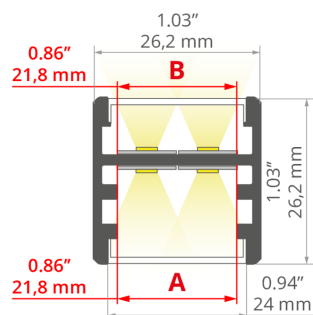

- w podwieszeniu, za pomocą dedykowanych akcesoriów
- możliwość łatwego łączenia w ciągi i systemy

INFORMACJE DODATKOWE

- standardowe długości profili oraz osłon KLUŚ: 1000 mm (tolerancja $\pm 1,5$ mm) oraz 2005 mm / 3010 mm (tolerancja +5 mm); dla wybranych osłon 6050 mm, 10050 mm (tolerancja +5 mm)
- wybierając inną długość profili / osłon niż dostępna w standardzie należy dodatkowo wybrać usługę cięcia w firmie KLUŚ

RYSUNEK TECHNICZNY

SPECYFIKACJA TECHNICZNA

Materiał	aluminium
Kolor	■ srebrny anodowany
Możliwe IP oprawy	20
Możliwe kształty oprawy	liniowy, wielokątny
Przekrój profilu	prostokątny
Szerokość	26.2 mm
Wysokość	26.2 mm
Szerokość klejenia LED A	21.8 mm
Szerokość klejenia LED B	21.8 mm
Liczba pasków LED A (szerokość 8 mm)	2
Liczba pasków LED B (szerokość 8 mm)	2
Z możliwością uzyskania linii światła	tak
Typ budynku	Obiekt kulturalny/rozrywkowy, Obiekt horeca, Obiekt komercyjny, Obiekt handlowy
Przestrzeń	biuro, lobby / foyer, sala konferencyjna, ciągi komunikacyjne
Możliwość łatwego łączenia w ciągi	tak