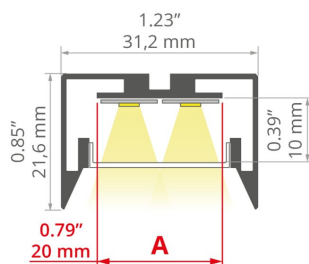

POWIĄZANE AKCESORIA > OSŁONY

NAZWA		MATERIAŁ	PRZEPUSZCZALNOŚĆ	KOLOR	NR REF
DILENSO	NOWOŚĆ	PC	56 %	przezroczysty	B17173 17173
MUN-22		PC	86 %	mrożony	B17042F 17042
LIGER-22		PC	62 %	mleczny	B17032M 17032V1
			39 %	czarny	B17032C 17087
HS-22		PC	73 %	mleczny	B17011M 17011
			94 %	przezroczysty	B17011T 17022