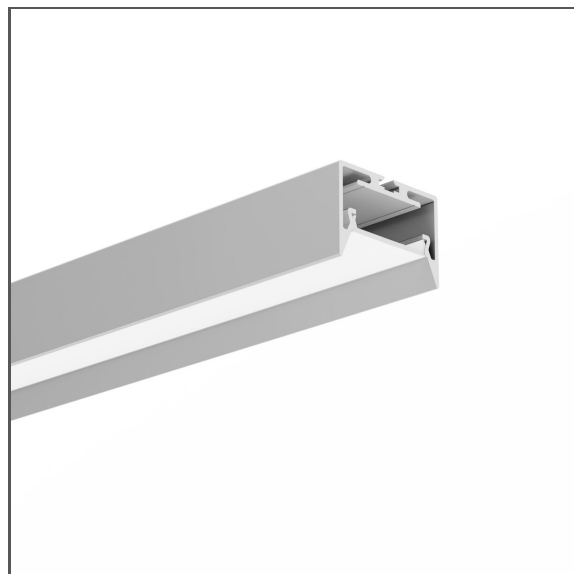

# Profil GIZA-LL-ZMG

Nr ref A04501

Ref. arch C4501

IP20

- Ukryte źródło światła
- Brak przeświteń na łączeniach profili
- Minimalistyczna forma
- Gładkie ścianki profilu
- Szeroka gama akcesoriów

## MONTAŻ

- do powierzchni lub w podwieszeniu, za pomocą dedykowanych akcesoriów  
- możliwość łatwego łączenia w ciągi i systemy

## INFORMACJE DODATKOWE

- dzięki zastosowaniu dedykowanego blokera unika się widocznych przeświteń w miejscach łączenia poszczególnych odcinków profilu.  
- standardowe długości profili oraz osłon KLUŚ: 1000 mm (tolerancja  $\pm 1,5$  mm) oraz 2005 mm / 3010 mm (tolerancja +5 mm); dla wybranych osłon 6050 mm, 10050 mm (tolerancja +5 mm)  
- wybierając inną długość profili / osłon niż dostępna w standardzie należy dodatkowo wybrać usługę cięcia w firmie KLUŚ