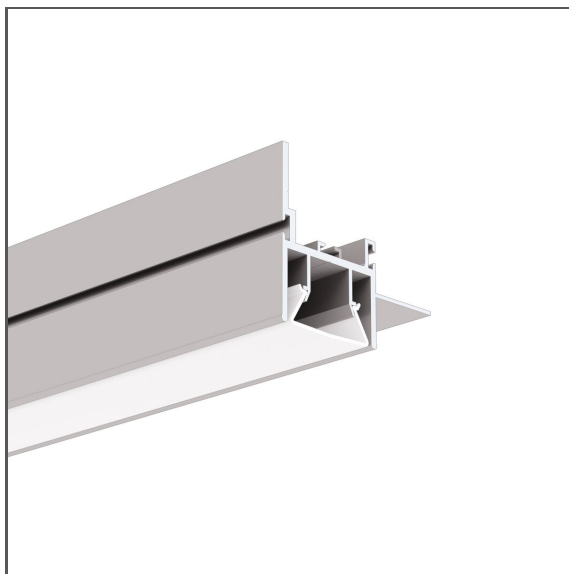

Profil FOLED-BOK

Nr ref A08334V1

Ref. arch B8334V1

- Montaż oświetlenia i folii napinanych do ścian
- Montaż do płyt gipsowo-kartonowych 12,5 mm - 0.49"
- Niewidoczne elementy aluminiowe
- Linia światła zlicowana z powierzchnią

PRZEZNACZENIE PRODUKTU

- oświetlenie osadzone w realizacjach z folii napinanych i zabudowie gipsowo-kartonowej

MONTAŻ

- do powierzchni, za pomocą odpowiednio dobranych wkrętów
- możliwość łatwego łączenia w ciągi i systemy

INFORMACJE DODATKOWE

- profil posiada wpusty, będące zamocowaniem dla harpunów folii napinanej
- standardowe długości profili oraz osłon KLUŚ: 1000 mm (tolerancja $\pm 1,5$ mm) oraz 2005 mm / 3010 mm (tolerancja +5 mm); dla wybranych osłon 6050 mm, 10050 mm (tolerancja +5 mm)
- wybierając inną długość profili / osłon niż dostępna w standardzie należy dodatkowo wybrać usługę cięcia w firmie KLUŚ

RYSunEK TECHNICZNY

SPECYFIKACJA TECHNICZNA

Materiał	aluminium
Kolor	■ srebrny nieanodowany
Możliwe IP oprawy	20
Możliwe kształty oprawy	liniowy, wielokątny
Przekrój profilu	prostokątny
Szerokość	52.2 mm
Wysokość	45.5 mm
Szerokość klejenia LED A	13 mm
Liczba pasków LED A (szerokość 8 mm)	1
Z możliwością uzyskania linii światła	tak
Typ budynku	Obiekt komercyjny, Obiekt handlowy, Obiekt kulturalny/rozrywkowy, Obiekt horeca
Przestrzeń	biuro, sala konferencyjna, ciągi komunikacyjne
Ostona docinana jest na długość profilu	tak
Wyprowadzenie przewodu od spodu	tak