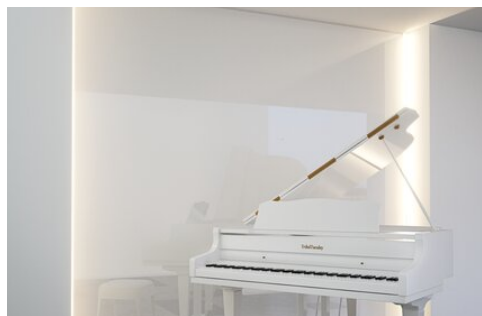

Profil FOLED-BOK

Nr ref A08334V1

Ref. arch B8334V1

PRZYKŁADOWE REALIZACJE