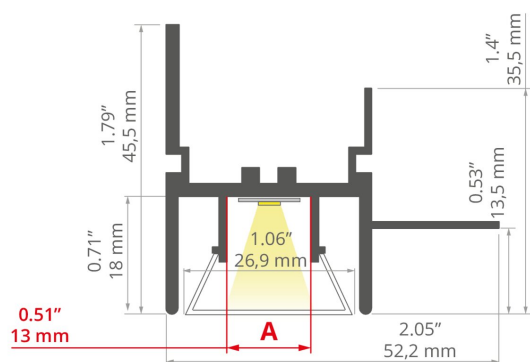

INFORMACJE DODATKOWE

- profil posiada wpusty, będące zamocowaniem dla harpunów folii napinanej
- standardowe długości profili oraz osłon KLUŚ: 1000 mm (tolerancja $\pm 1,5$ mm) oraz 2005 mm / 3010 mm (tolerancja +5 mm); dla wybranych osłon 6050 mm, 10050 mm (tolerancja +5 mm)
- wybierając inną długość profili / osłon niż dostępna w standardzie należy dodatkowo wybrać usługę cięcia w firmie KLUŚ

RYSunEK TECHNICZNY

SPECYFIKACJA TECHNICZNA

Materiał	aluminium
Kolor	■ srebrny nieanodowany
Możliwe IP oprawy	20
Możliwe kształty oprawy	liniowy, wielokątny
Przekrój profilu	prostokątny
Szerokość	52.2 mm
Wysokość	45.5 mm
Szerokość klejenia LED A	13 mm
Liczba pasków LED A (szerokość 8 mm)	1
Z możliwością uzyskania linii światła	tak
Typ budynku	Obiekt komercyjny, Obiekt handlowy, Obiekt kulturalny/rozrywkowy, Obiekt horeca
Przestrzeń	biuro, sala konferencyjna, ciągi komunikacyjne
Ostona docinana jest na długość profilu	tak
Wyprowadzenie przewodu od spodu	tak