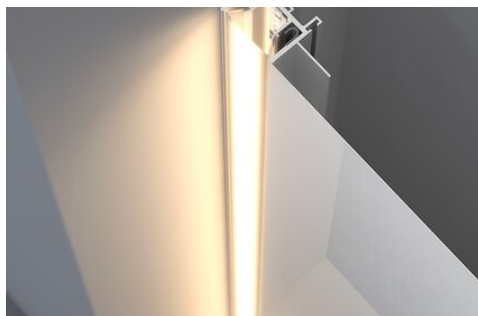

Profil FOLED-BOK

Nr ref A08334V1

Ref. arch B8334V1

PRZYKŁADOWE REALIZACJE