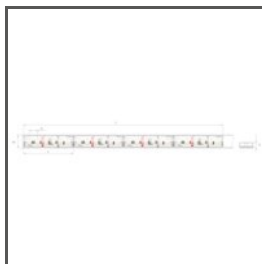

WP-K-1920-120-RGB-24V
KWP-1920-120-RGB-24
Ref. arch WP-K-1920-120-RGB-24V