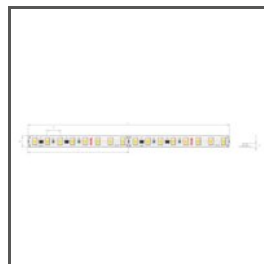

K-HE-1920-HD-24V
K-HEHD-1920-24
Ref. arch K-HE-1920-HD-24V