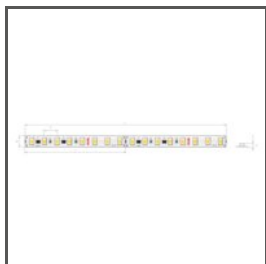

POWIĄZANE AKCESORIA > LED > WYSOKA SKUTECZNOŚĆ ŚWIETLNA

K-HE-0480-HD-24V
K-HEHD-0480-24
Ref. arch K-HE-0480-HD-24V