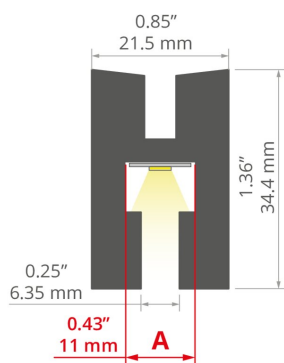

MONTAŻ

- do powierzchni, za pomocą odpowiednio dobranych wkrętów

INFORMACJE DODATKOWE

- przy profilu przymocowanym pionowo, panel nie może odstawać od ściany na więcej niż 51 cm. Jego wymiar pionowy nie może być krótszy niż 60% wymiaru poziomego
- przy profilu przymocowanym poziomo, panel nie może odstawać od sufitu na więcej niż 51 cm
- standardowe długości profili oraz osłon KLUŚ: 1000 mm (tolerancja $\pm 1,5$ mm) oraz 2005 mm / 3010 mm (tolerancja +5 mm); dla wybranych osłon 6050 mm, 10050 mm (tolerancja +5 mm)
- wybierając inną długość profili / osłon niż dostępna w standardzie należy dodatkowo wybrać usługę cięcia w firmie KLUŚ

RYSUNEK TECHNICZNY

SPECYFIKACJA TECHNICZNA

Materiał	aluminium
Kolor	■ srebrny anodowany
Możliwe IP oprawy	20
Możliwe kształty oprawy	liniowy
Przekrój profilu	prostokątny
Szerokość	21.5 mm
Wysokość	34.4 mm
Szerokość klejenia LED A	11 mm
Liczba pasków LED A (szerokość 8 mm)	1
Typ budynku	Obiekt handlowy, Obiekt kulturalny/rozrywkowy, Obiekt horeca, Obiekt mieszkaniowy
Przestrzeń	kuchnia, łazienka, meble, reklama / POS, witryny i wystawy
Wyprowadzenie przewodu od spodu	tak

Długość	Ref
1000 mm	A18043A_1 18043ANODA_1
2005 mm	A18043A_2 18043ANODA_2
3010 mm	A18043A_3 18043ANODA_3

Profil EX-ALU

Nr ref A18043

Ref. arch 18043

PRZYKŁADOWE REALIZACJE

POWIĄZANE AKCESORIA > ZAŚLEPKI

NAZWA		MATERIAŁ	KOLOR	NR REF
EX		stal	 szary	C24437N00 0963
EX-3D		PU	 biały	C24363C10 0962
EX-3D-OTW		PU	 biały	C24363C10TW 1452