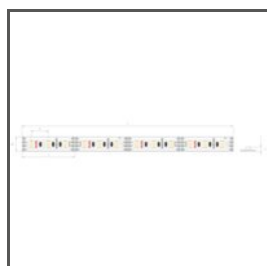

K-1275-RGB-12V

K-RGB-1275-12
Ref. arch K-1275-RGB-12V