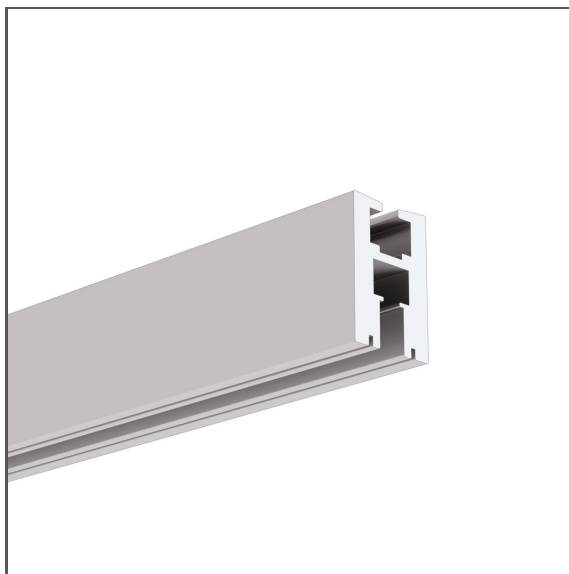

Profil EX-ALU

Nr ref A18043

Ref. arch 18043

IP20

- Podświetlenie i zamocowanie dla przezroczystych paneli o grubości 6 mm - 0.24"
- Duża odporność mechaniczna

PRZEZNACZENIE PRODUKTU

- montaż do powierzchni i dekoracyjne podświetlanie przezroczystych szyldów i paneli

MONTAŻ

- do powierzchni, za pomocą odpowiednio dobranych wkrętów

INFORMACJE DODATKOWE

- przy profilu przymocowanym pionowo, panel nie może odstawać od ściany na więcej niż 51 cm. Jego wymiar pionowy nie może być krótszy niż 60% wymiaru poziomego
- przy profilu przymocowanym poziomo, panel nie może odstawać od sufitu na więcej niż 51 cm
- standardowe długości profili oraz osłon KLUŚ: 1000 mm (tolerancja $\pm 1,5$ mm) oraz 2005 mm / 3010 mm (tolerancja +5 mm); dla wybranych osłon 6050 mm, 10050 mm (tolerancja +5 mm)
- wybierając inną długość profili / osłon niż dostępna w standardzie należy dodatkowo wybrać usługę cięcia w firmie KLUŚ

RYSUNEK TECHNICZNY

SPECYFIKACJA TECHNICZNA

Materiał	aluminium
Kolor	■ srebrny anodowany
Możliwe IP oprawy	20
Możliwe kształty oprawy	liniowy
Przekrój profilu	prostokątny
Szerokość	21.5 mm
Wysokość	34.4 mm
Szerokość klejenia LED A	11 mm
Liczba pasków LED A (szerokość 8 mm)	1
Typ budynku	Obiekt handlowy, Obiekt kulturalny/rozrywkowy, Obiekt horeca, Obiekt mieszkaniowy
Przestrzeń	kuchnia, łazienka, meble, reklama / POS, witryny i wystawy
Wyprowadzenie przewodu od spodu	tak

Długość	Ref
1000 mm	A18043A_1 18043ANODA_1
2005 mm	A18043A_2 18043ANODA_2
3010 mm	A18043A_3 18043ANODA_3

Profil EX-ALU

Nr ref A18043

Ref. arch 18043

PRZYKŁADOWE REALIZACJE

POWIĄZANE AKCESORIA > ZAŚLEPKI

NAZWA		MATERIAŁ	KOLOR	NR REF
EX		stal	 szary	C24437N00 0963
EX-3D		PU	 biały	C24363C10 0962
EX-3D-OTW		PU	 biały	C24363C10TW 1452