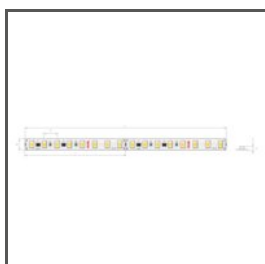

POWIĄZANE AKCESORIA > LED > WYSOKA SKUTECZNOŚĆ ŚWIETLNA

K-HE-0480-HD-24
K-HEHD-0480-24