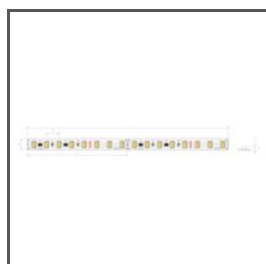

K-HE-0960-HD-24
K-HEHD-0960-24