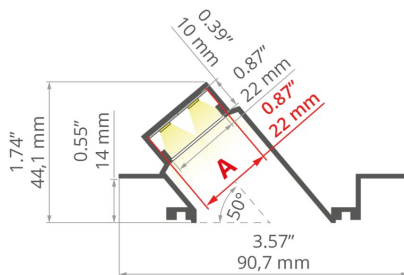

NOWOŚĆ

IP20

- Liniowe oświetlenie galeryjne, sceniczne lub wystawiennicze
- Oprawa integrująca się z powierzchnią montażu
- Ukryte źródło światła
- Świecenie pod kątem 50 stopni
- Montaż do płyt gipsowo-kartonowych 12,5 mm - 0.49"
- Stabilne zamocowanie w suficie podwieszanym

PRZEZNACZENIE PRODUKTU

- oświetlenie dekoracyjne i funkcyjne

MONTAŻ

- w zabudowie gipsowo-kartonowej, za pomocą wkrętów
- możliwość łatwego łączenia w ciągi i systemy

INFORMACJE DODATKOWE

- w celu zabezpieczenia oprawy podczas montażu należy stosować wkładkę ochronną TECH-22
- standardowe długości profili oraz osłon KLUŚ: 1000 mm (tolerancja $\pm 1,5$ mm) oraz 2005 mm / 3010 mm (tolerancja +5 mm); dla wybranych osłon 6050 mm, 10050 mm (tolerancja +5 mm)
- wybierając inną długość profili / osłon niż dostępna w standardzie należy dodatkowo wybrać usługę cięcia w firmie KLUŚ

RYСУNEK TECHNICZNY

1:2

SPECYFIKACJA TECHNICZNA

Materiał	aluminium
Możliwe IP oprawy	20
Możliwe kształty oprawy	liniowy, wielokątny
Szerokość	90.7 mm
Wysokość	44.1 mm
Szerokość klejenia LED A	22 mm
Szerokość świecenia	22 mm
Max moc pojedynczej taśmy LED KLUŚ	24 W/m
Świecenie pod kątem	50
Z możliwością uzyskania linii światła	tak
Typ budynku	Obiekt kulturalny/rozrywkowy, Obiekt handlowy, Obiekt horeca
Przestrzeń	oświetlenie ściany, witryny i wystawy, ciągi komunikacyjne
Ostona docinana jest na długość profilu	tak
Możliwość łatwego łączenia w ciągi	tak
Oświetlenie dekoracyjne	tak
Oświetlenie funkcyjne	tak

Kolor	Długość	Ref
<input type="checkbox"/> biały lakierowany	1000 mm	A01177L100D_1
	2005 mm	A01177L100D_2
	3010 mm	A01177L100D_3
<input checked="" type="checkbox"/> srebrny nieanodowany	1000 mm	A01177N_1
	2005 mm	A01177N_2
	3010 mm	A01177N_3