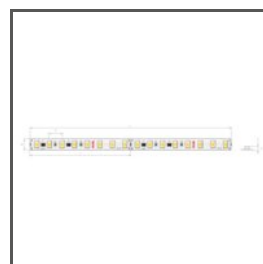

K-HE-1920-HD-24
K-HEHD-1920-24