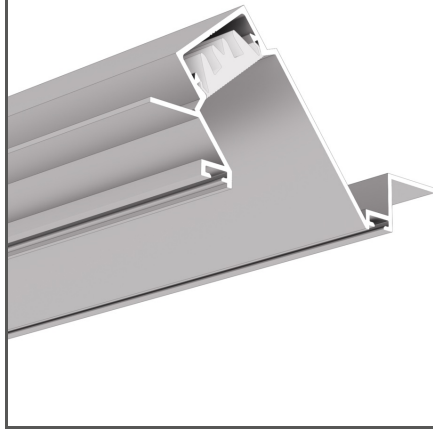

NOWOŚĆ

IP20

- Liniowe oświetlenie galeryjne, sceniczne lub wystawiennicze
- Oprawa integrująca się z powierzchnią montażu
- Ukryte źródło światła
- Świecenie pod kątem 50 stopni
- Montaż do płyt gipsowo-kartonowych 12,5 mm - 0.49"
- Stabilne zamocowanie w suficie podwieszanym

PRZEZNACZENIE PRODUKTU

- oświetlenie dekoracyjne i funkcyjne

MONTAŻ

- w zabudowie gipsowo-kartonowej, za pomocą wkrętów
- możliwość łatwego łączenia w ciągi i systemy

INFORMACJE DODATKOWE

- w celu zabezpieczenia oprawy podczas montażu należy stosować wkładkę ochronną TECH-22
- standardowe długości profili oraz osłon KLUŚ: 1000 mm (tolerancja $\pm 1,5$ mm) oraz 2005 mm / 3010 mm (tolerancja +5 mm); dla wybranych osłon 6050 mm, 10050 mm (tolerancja +5 mm)
- wybierając inną długość profili / osłon niż dostępna w standardzie należy dodatkowo wybrać usługę cięcia w firmie KLUŚ

RYСУNEK TECHNICZNY

1:2

SPECYFIKACJA TECHNICZNA

Materiał	aluminium
Możliwe IP oprawy	20
Możliwe kształty oprawy	liniowy, wielokątny
Szerokość	90.7 mm
Wysokość	44.1 mm
Szerokość klejenia LED A	22 mm
Szerokość świecenia	22 mm
Max moc pojedynczej taśmy LED KLUŚ	24 W/m
Świecenie pod kątem	50
Z możliwością uzyskania linii światła	tak
Typ budynku	Obiekt kulturalny/rozrywkowy, Obiekt handlowy, Obiekt horeca
Przestrzeń	oświetlenie ściany, witryny i wystawy, ciągi komunikacyjne
Ostona docinana jest na długość profilu	tak
Możliwość łatwego łączenia w ciągi	tak
Oświetlenie dekoracyjne	tak
Oświetlenie funkcyjne	tak

Kolor	Długość	Ref
<input type="checkbox"/> biały lakierowany	1000 mm	A01177L100D_1
	2005 mm	A01177L100D_2
	3010 mm	A01177L100D_3
<input checked="" type="checkbox"/> srebrny nieanodowany	1000 mm	A01177N_1
	2005 mm	A01177N_2
	3010 mm	A01177N_3