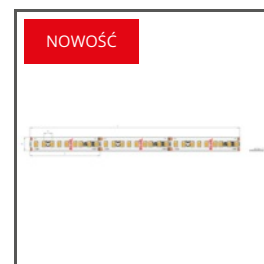

K-VHE-0480-24
K-VHE-0480-24