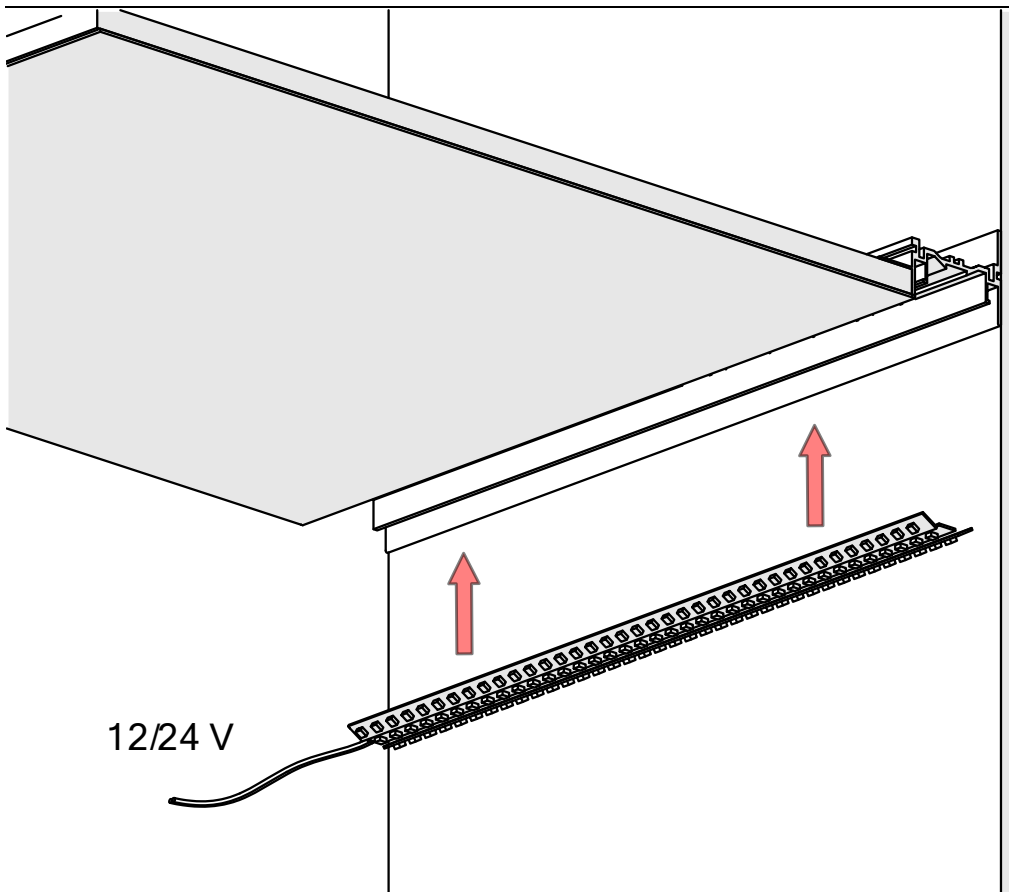

**UWAGA!** Wszystkie taśmy LED powinny być podłączone do zasilacza 12 V lub 24 V.

**WAŻNE:** Instrukcja nie pokazuje wszystkich możliwości montażu. Dodatkowe akcesoria powiązane z produktem wraz z instrukcjami montażu dostępne są na stronie [www.KlusDesign.pl](http://www.KlusDesign.pl). Rysunki profili i akcesoriów w instrukcji są uproszczone i tylko w przybliżeniu oddają rzeczywiste kształty.

I

II

**III**

**IV**

**VII**

**VIII**

**IX**

**XII**