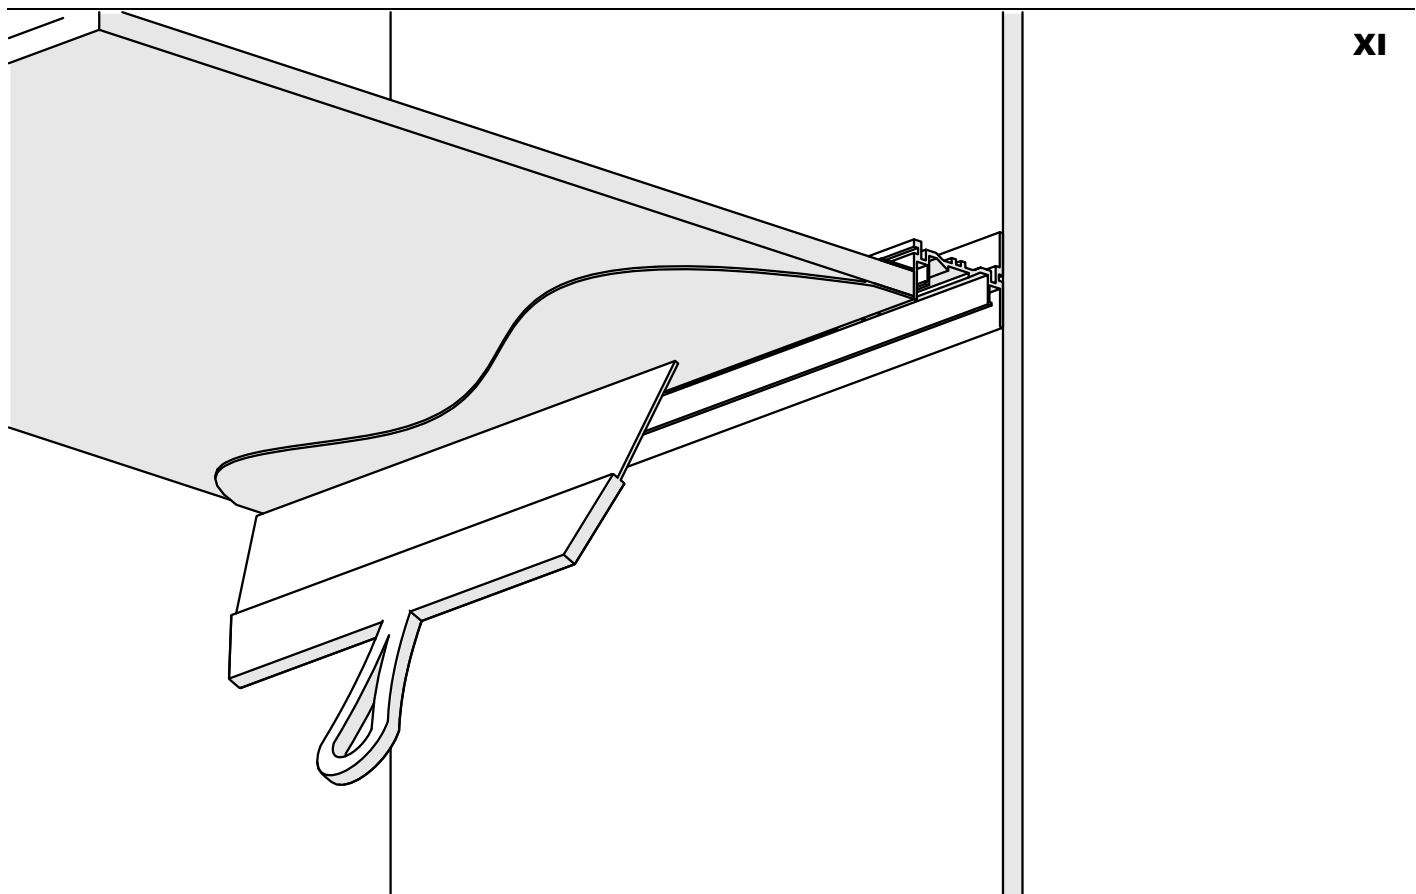

**UWAGA!** Wszystkie taśmy LED powinny być podłączone do zasilacza 12 V lub 24 V.

**WAŻNE:** Instrukcja nie pokazuje wszystkich możliwości montażu. Dodatkowe akcesoria powiązane z produktem wraz z instrukcjami montażu dostępne są na stronie [www.KlusDesign.pl](http://www.KlusDesign.pl). Rysunki profili i akcesoriów w instrukcji są uproszczone i tylko w przybliżeniu oddają rzeczywiste kształty.

I

II

**III**

**IV**

**VII**

**VIII**

**IX**

**XII**