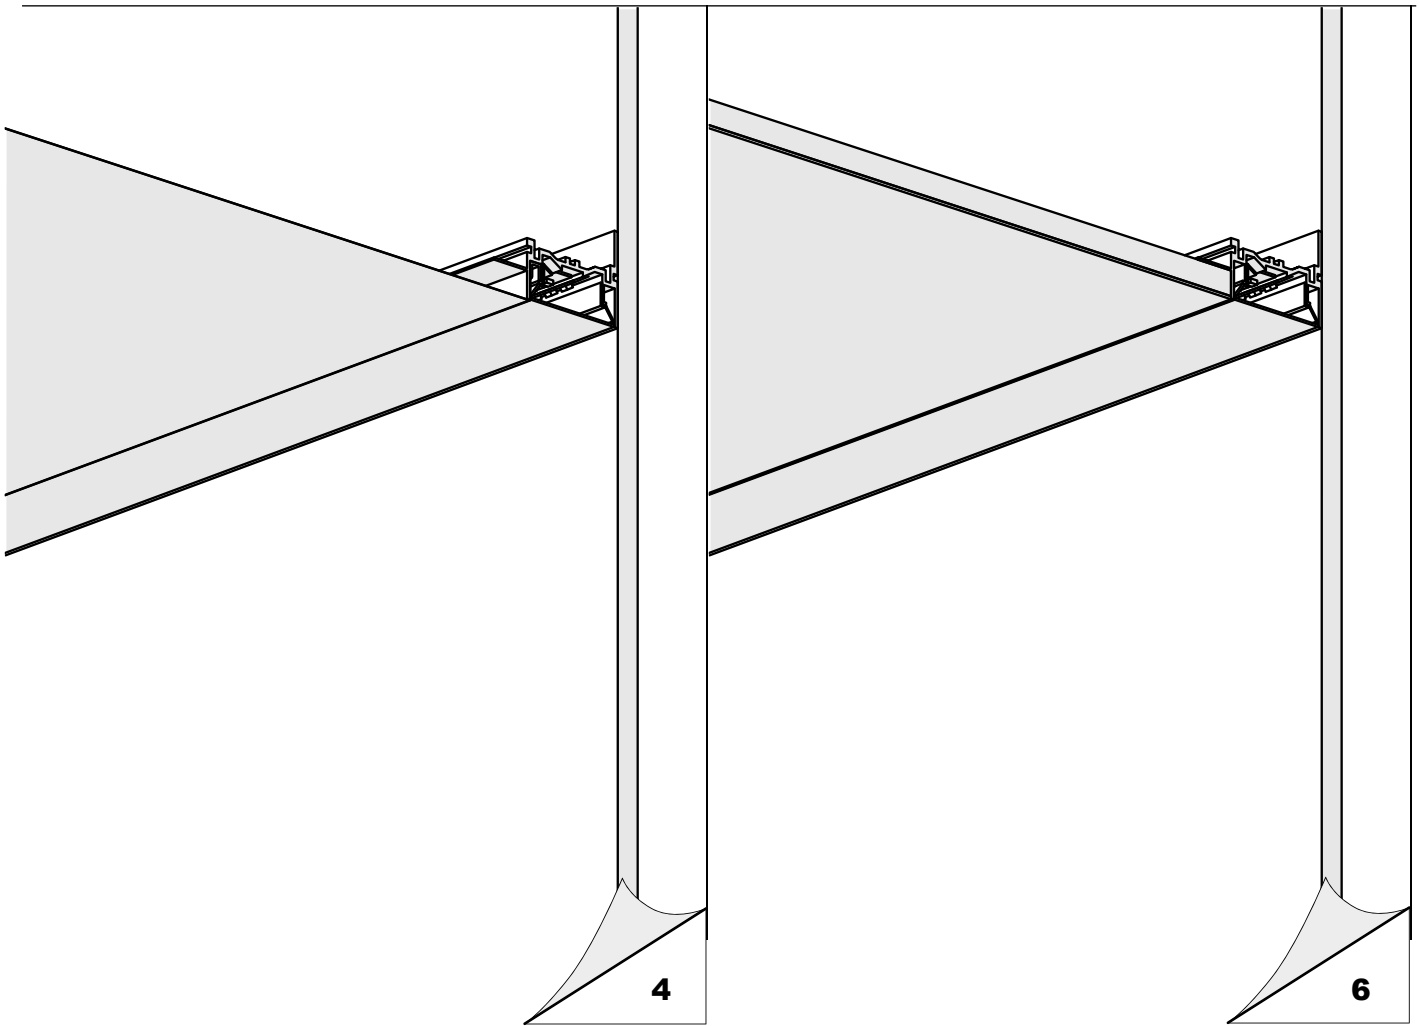

## Profil FOLED-50-BOK

1. Profil FOLED-50-BOK (Ref. SA57945)
2. Dławnica\*
3. Taśma LED\*
4. Osłona\*

\*Pełen wybór akcesoriów i elektroniki dostępny jest na stronie [www.KlusDesign.pl](http://www.KlusDesign.pl)

**UWAGA!** Wszystkie taśmy LED powinny być podłączone do zasilacza 12 V lub 24 V.

**WAŻNE:** Instrukcja nie pokazuje wszystkich możliwości montażu. Dodatkowe akcesoria powiązane z produktem wraz z instrukcjami montażu dostępne są na stronie [www.KlusDesign.pl](http://www.KlusDesign.pl). Rysunki profili i akcesoriów w instrukcji są uproszczone i tylko w przybliżeniu oddają rzeczywiste kształty.