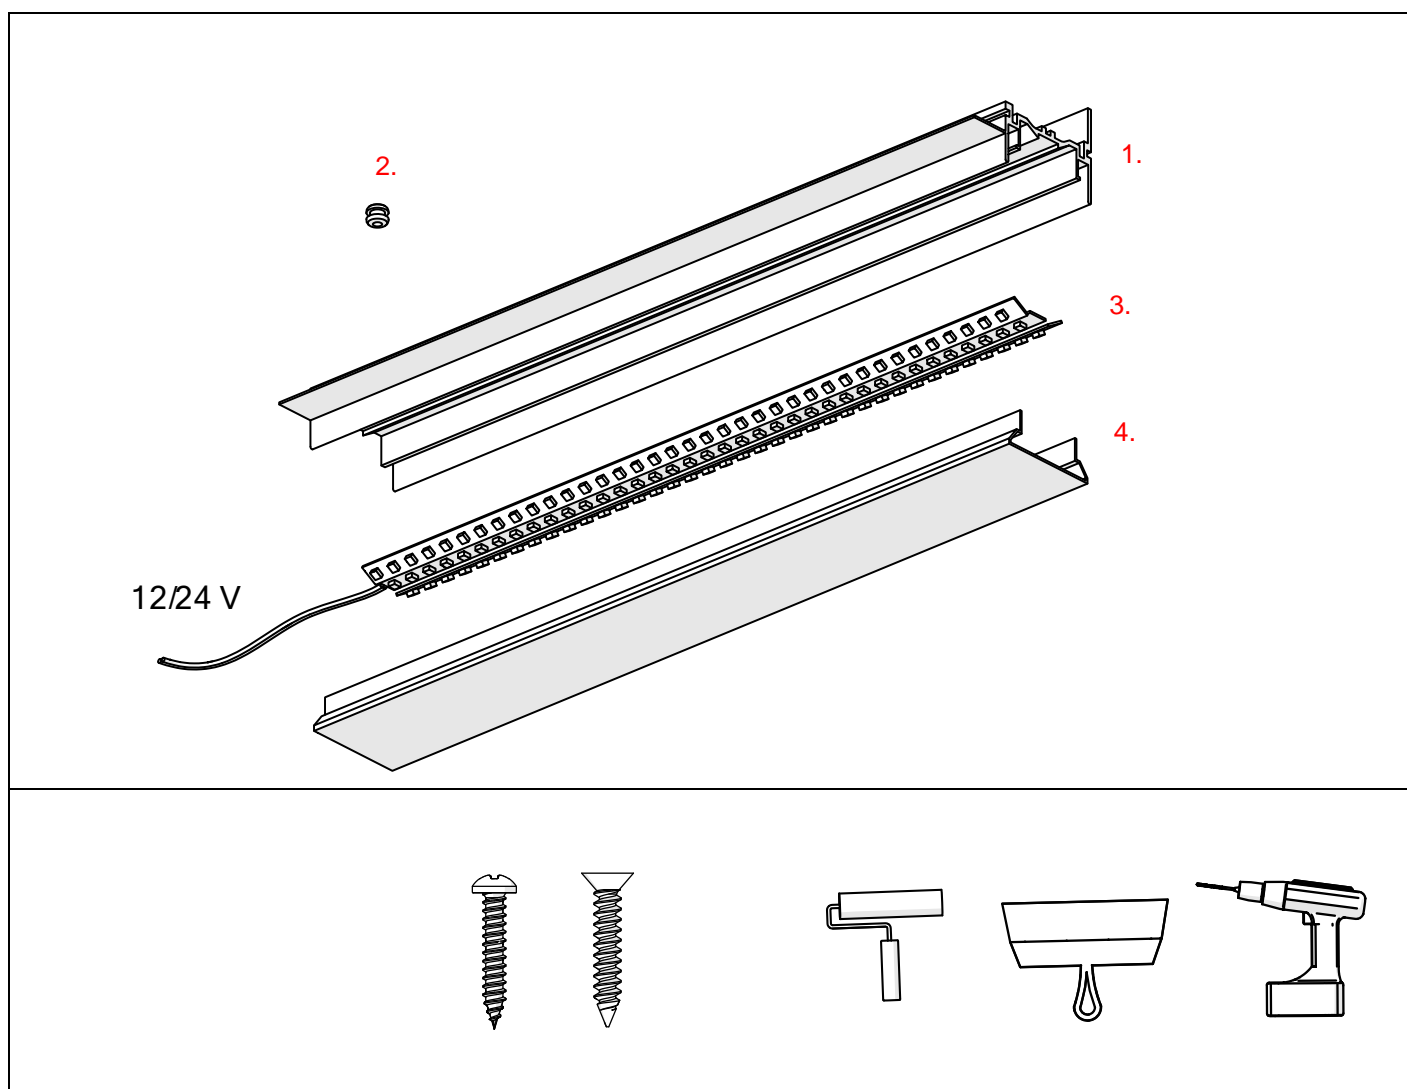

## Profil FOLED-50-BOK

1. Profil FOLED-50-BOK (Ref. SA57945)
2. Dławnica\*
3. Taśma LED\*
4. Osłona\*

\*Pełen wybór akcesoriów i elektroniki dostępny jest na stronie [www.KlusDesign.pl](http://www.KlusDesign.pl)

**UWAGA!** Wszystkie taśmy LED powinny być podłączone do zasilacza 12 V lub 24 V.

**WAŻNE:** Instrukcja nie pokazuje wszystkich możliwości montażu. Dodatkowe akcesoria powiązane z produktem wraz z instrukcjami montażu dostępne są na stronie [www.KlusDesign.pl](http://www.KlusDesign.pl). Rysunki profili i akcesoriów w instrukcji są uproszczone i tylko w przybliżeniu oddają rzeczywiste kształty.