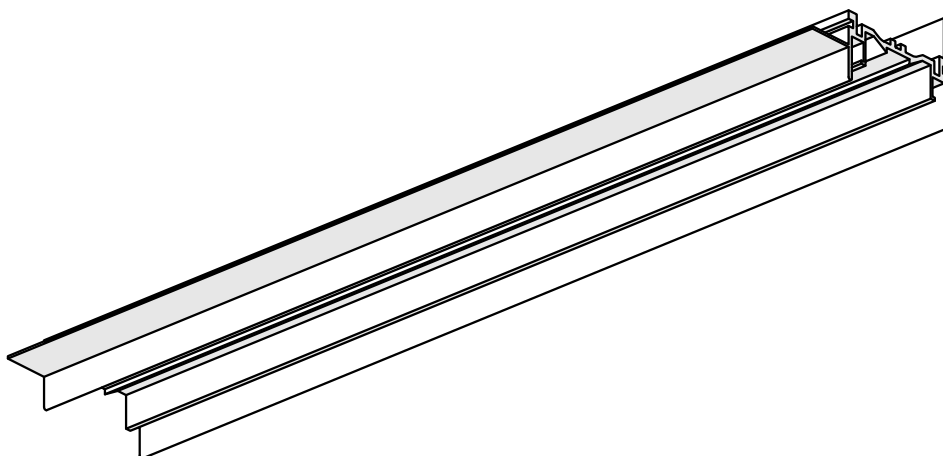

## Profil FOLED-50-BOK

1. Profil FOLED-50-BOK (Ref. SA57945)
2. Dławnica\*
3. Taśma LED\*
4. Osłona\*

\*Pełen wybór akcesoriów i elektroniki dostępny jest na stronie [www.KlusDesign.pl](http://www.KlusDesign.pl)

**UWAGA!** Wszystkie taśmy LED powinny być podłączone do zasilacza 12 V lub 24 V.

**WAŻNE:** Instrukcja nie pokazuje wszystkich możliwości montażu. Dodatkowe akcesoria powiązane z produktem wraz z instrukcjami montażu dostępne są na stronie [www.KlusDesign.pl](http://www.KlusDesign.pl). Rysunki profili i akcesoriów w instrukcji są uproszczone i tylko w przybliżeniu oddają rzeczywiste kształty.