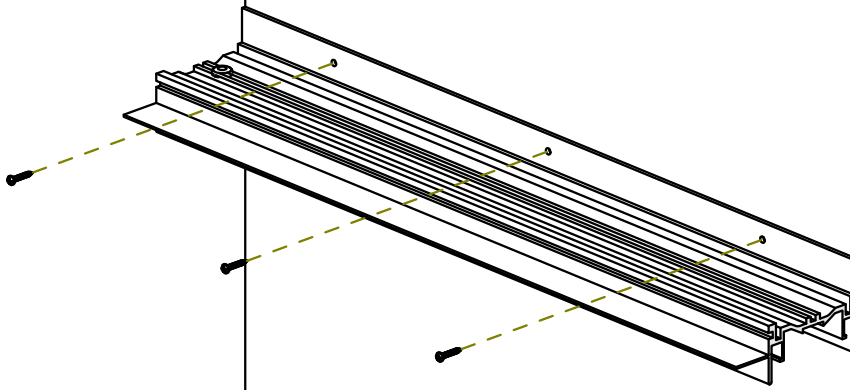

**UWAGA!** Wszystkie taśmy LED powinny być podłączone do zasilacza 12 V lub 24 V.

**WAŻNE:** Instrukcja nie pokazuje wszystkich możliwości montażu. Dodatkowe akcesoria powiązane z produktem wraz z instrukcjami montażu dostępne są na stronie [www.KlusDesign.pl](http://www.KlusDesign.pl). Rysunki profili i akcesoriów w instrukcji są uproszczone i tylko w przybliżeniu oddają rzeczywiste kształty.

I

II

**III**

**IV**

**VII**

**VIII**

**IX**

**XII**